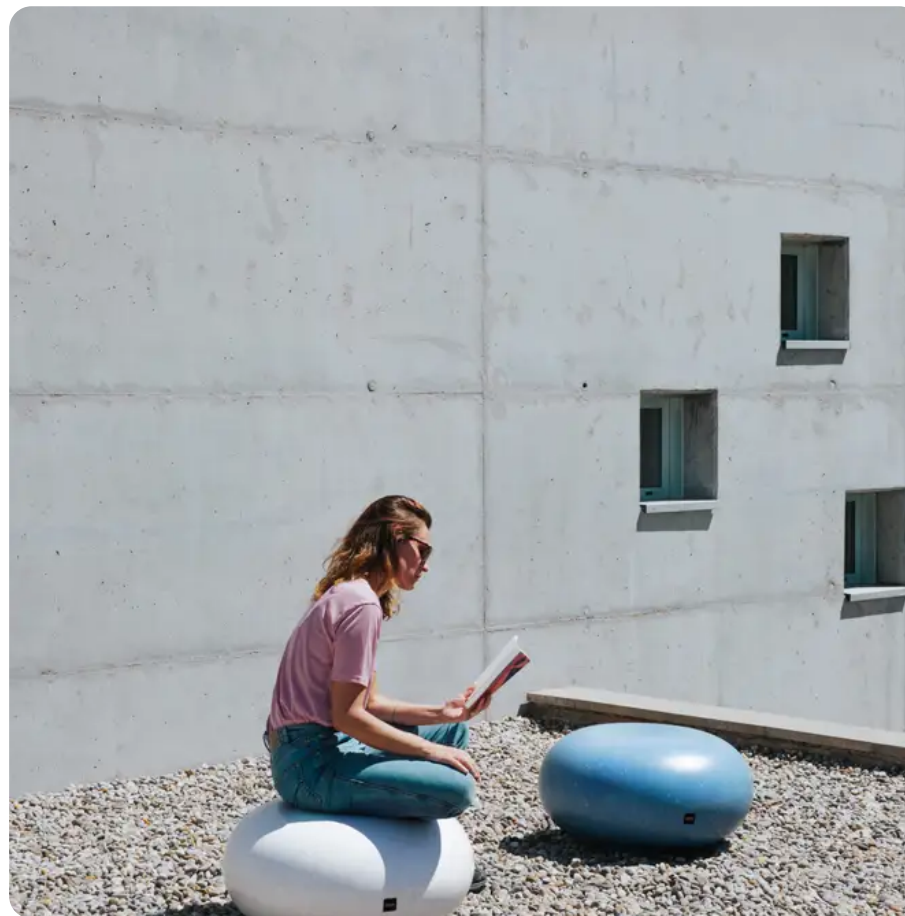

Datum der Veröffentlichung des Datensatzes: 11.05.2026 06:47:38

Web-Produktseite : [DU.01.01000](#)