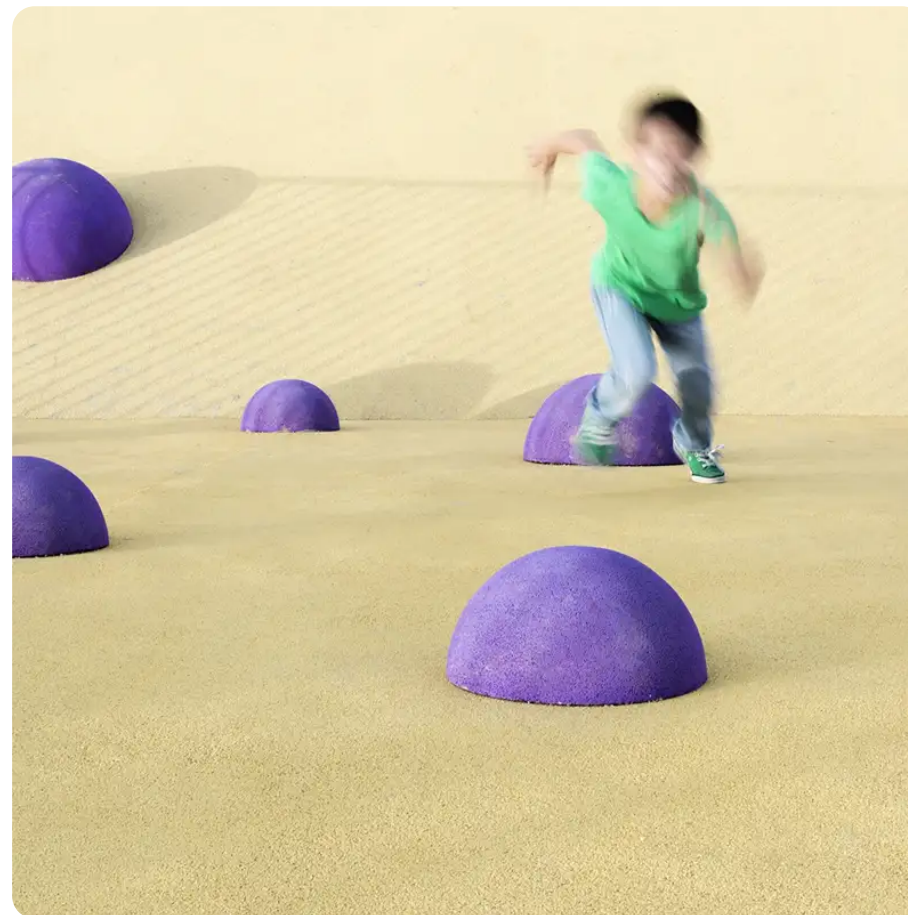

Datum der Veröffentlichung des Datensatzes: 11.05.2026 08:38:03
Web-Produktseite : **DBAL695ST**