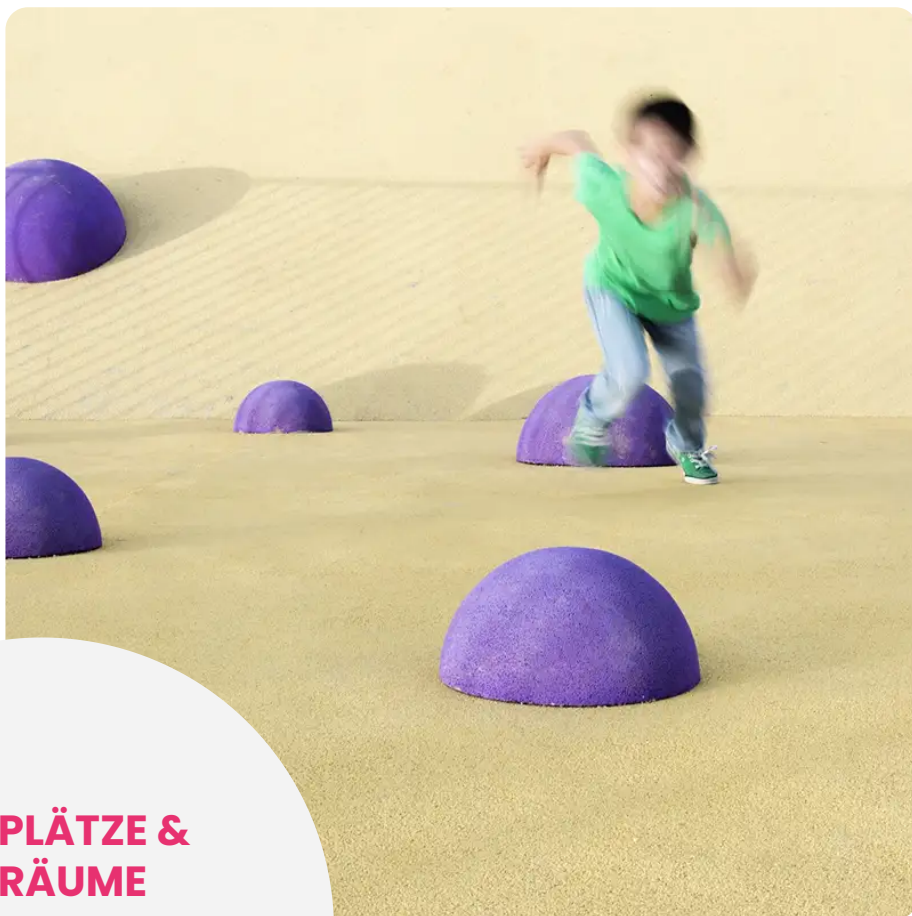

#### BESCHREIBUNG

Die EUROFLEX®-Halbkugeln sind beliebte Gestaltungselemente für Freizeitbereiche. Sie bieten vielfältige Einsatzmöglichkeiten auf Spielplätzen im Innen- und Außenbereich. Mit ihrer ansprechenden Form fügen sich die EUROFLEX®-Halbkugeln harmonisch in jede Umgebung ein und bereichern die Gestaltung eines Spielplatzes. Die EUROFLEX®-Halbkugeln sind Gestaltungselemente für Spielflächen, Sitzgelegenheiten und Abgrenzungen, z. B. in Fußgängerzonen, oder zur optischen Abgrenzung bestimmter Flächen.  
Material: recyceltes Gummigranulat mit EPDM-Beschichtung.  
Verankerung separat erhältlich (Art.-Nr. 06312100/oder Platte 06509100)  
Kleber separat erhältlich (Art.-Nr. 00214200 oder 06219400)

#### PRODUKTEIGENSCHAFTEN

**PRODUKTFAMILIE:** Spielerische und dekorative Accessoires

**HERSTELLER:** KRAIBURG RELASTEC

**MATERIAL:** EPDM Gummi

**AKTIVITÄT:** Springen Klettern

SAUTER

GRIMPER

## SPIELPLÄTZE & SPIELRÄUME

SPIEL- &  
DEKORATIONSZUBEHÖR

ART.-NR. : DBAL695SP  
KRAIBURG RELASTEC