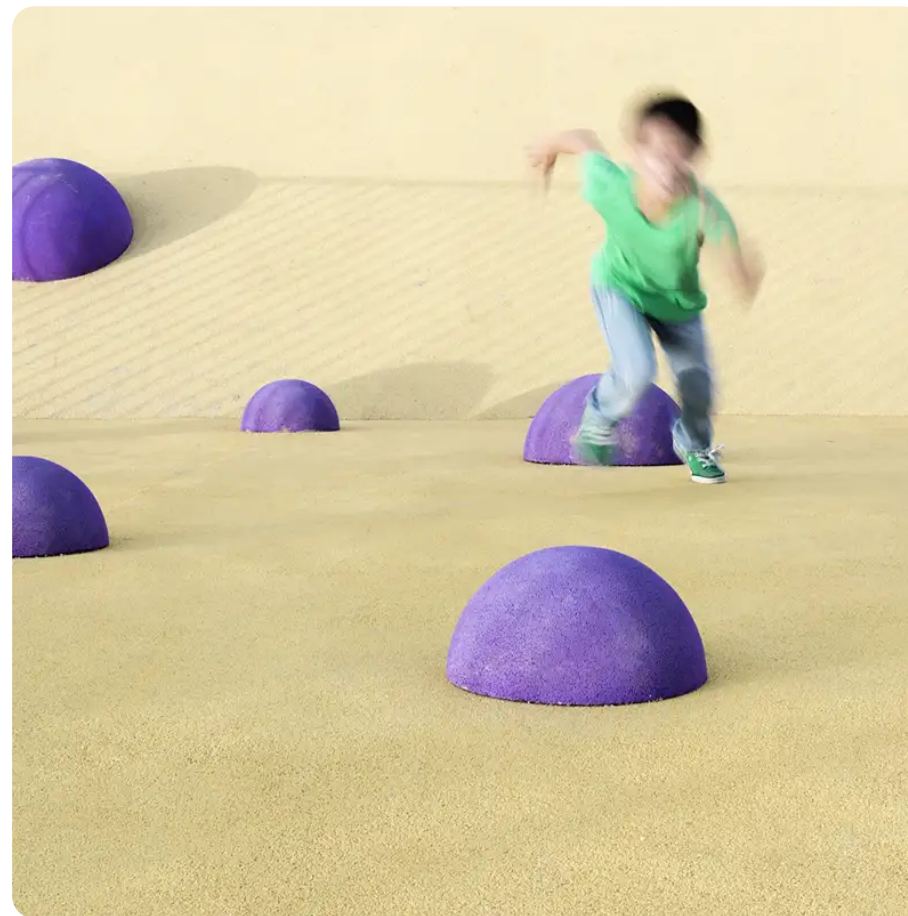

BESCHREIBUNG

Die EUROFLEX®-Halbkugeln sind beliebte Gestaltungselemente für Freizeitbereiche. Sie bieten vielfältige Einsatzmöglichkeiten auf Spielplätzen im Innen- und Außenbereich. Mit ihrer ansprechenden Form fügen sich die EUROFLEX®-Halbkugeln harmonisch in jede Umgebung ein und bereichern die Gestaltung eines Spielplatzes. Die EUROFLEX®-Halbkugeln sind Gestaltungselemente für Spielflächen, Sitzgelegenheiten und Abgrenzungen, z. B. in Fußgängerzonen, oder zur optischen Abgrenzung bestimmter Flächen.
Material: recyceltes Gummigranulat mit EPDM-Beschichtung.
Verankerung separat erhältlich (Art.-Nr. 06312100/oder Platte 06509100)
Kleber separat erhältlich (Art.-Nr. 00214200 oder 06219400)

MATERIALIEN

EPDM Gummi

PRODUKTEIGENSCHAFTEN

PRODUKTFAMILIE: Spielerische und dekorative Accessoires
HERSTELLER: KRAIBURG RELASTEC
MATERIAL: EPDM Gummi
AKTIVITÄT: Springen Klettern

SAUTER

GRIMPER

SPIELPLÄTZE & SPIELRÄUME

SPIEL- &
DEKORATIONSZUBEHÖR

ART.-NR. : DBAL500ST
KRAIBURG RELASTEC

SPIELPLÄTZE & SPIELRÄUME

SPIEL- &
DEKORATIONSZUBEHÖR

ART.-NR. : **DBAL500ST**
KRAIBURG RELASTEC

Datum der Veröffentlichung des Datensatzes: 11.05.2026 04:37:27
Web-Produktseite : **DBAL500ST**