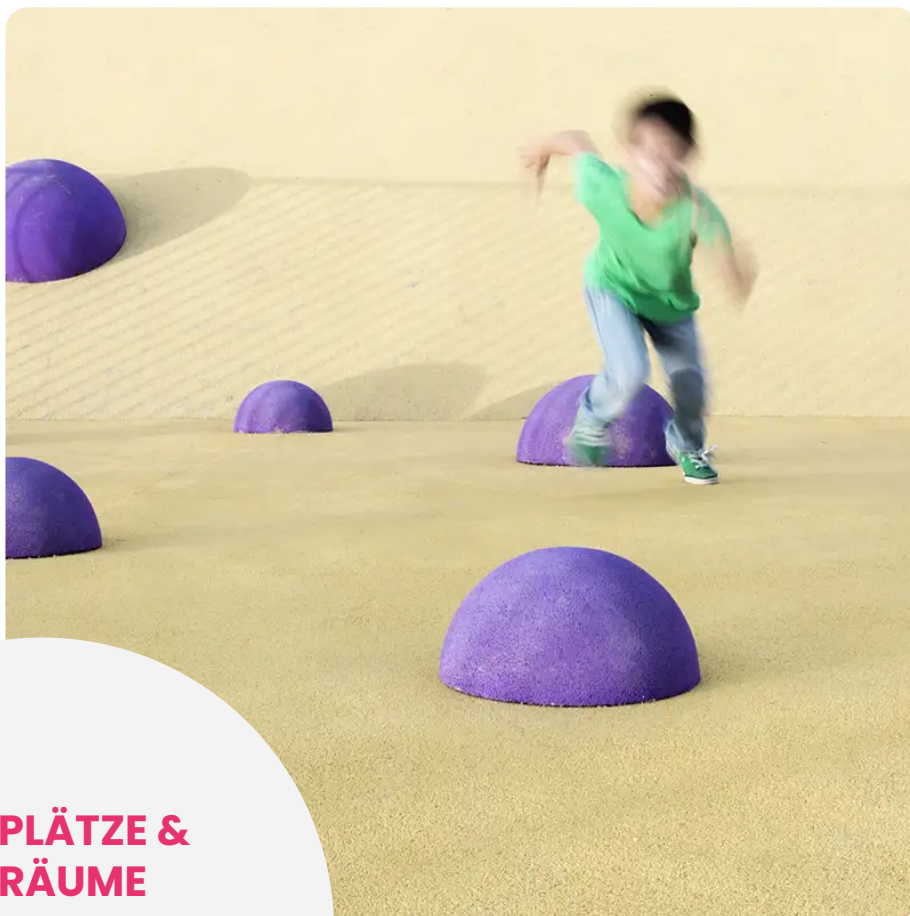

#### BESCHREIBUNG

Die EUROFLEX®-Halbkugeln sind beliebte Gestaltungselemente für Freizeitbereiche. Sie bieten vielfältige Einsatzmöglichkeiten auf Spielplätzen im Innen- und Außenbereich. Mit ihrer ansprechenden Form fügen sich die EUROFLEX®-Halbkugeln harmonisch in jede Umgebung ein und bereichern die Gestaltung eines Spielplatzes. Die EUROFLEX®-Halbkugeln sind Gestaltungselemente für Spielflächen, Sitzgelegenheiten und Abgrenzungen, z. B. in Fußgängerzonen, oder zur optischen Abgrenzung bestimmter Flächen.  
Material: recyceltes Gummigranulat mit EPDM-Beschichtung.  
Verankerung separat erhältlich (Art.-Nr. 06312100/oder Platte 06509100)  
Kleber separat erhältlich (Art.-Nr. 00214200 oder 06219400)

#### PRODUKTEIGENSCHAFTEN

**PRODUKTFAMILIE:** Spielerische und dekorative Accessoires

**HERSTELLER:** KRAIBURG RELASTEC

**MATERIAL:** EPDM Gummi

**AKTIVITÄT:** Springen Klettern

SAUTER

GRIMPER

## SPIELPLÄTZE & SPIELRÄUME

SPIEL- &  
DEKORATIONSZUBEHÖR

ART.-NR. : DBAL500SP  
KRAIBURG RELASTEC