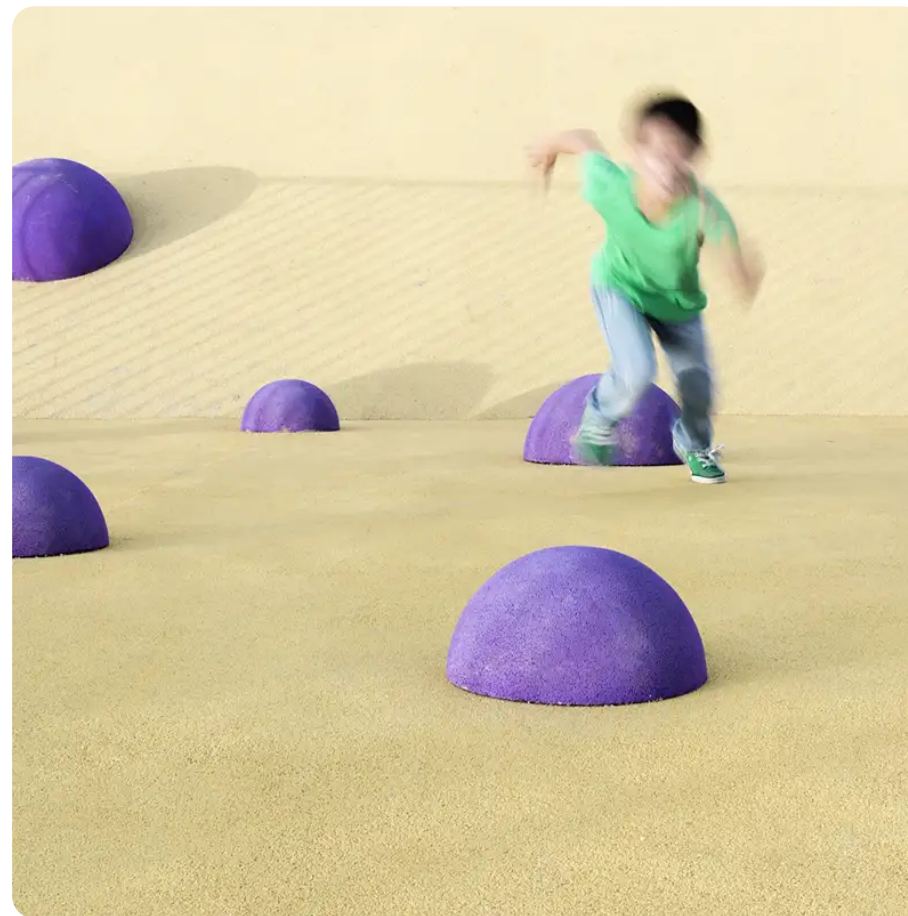

Datum der Veröffentlichung des Datensatzes: 11.05.2026 07:31:16
Web-Produktseite : [DBAL345ST](#)