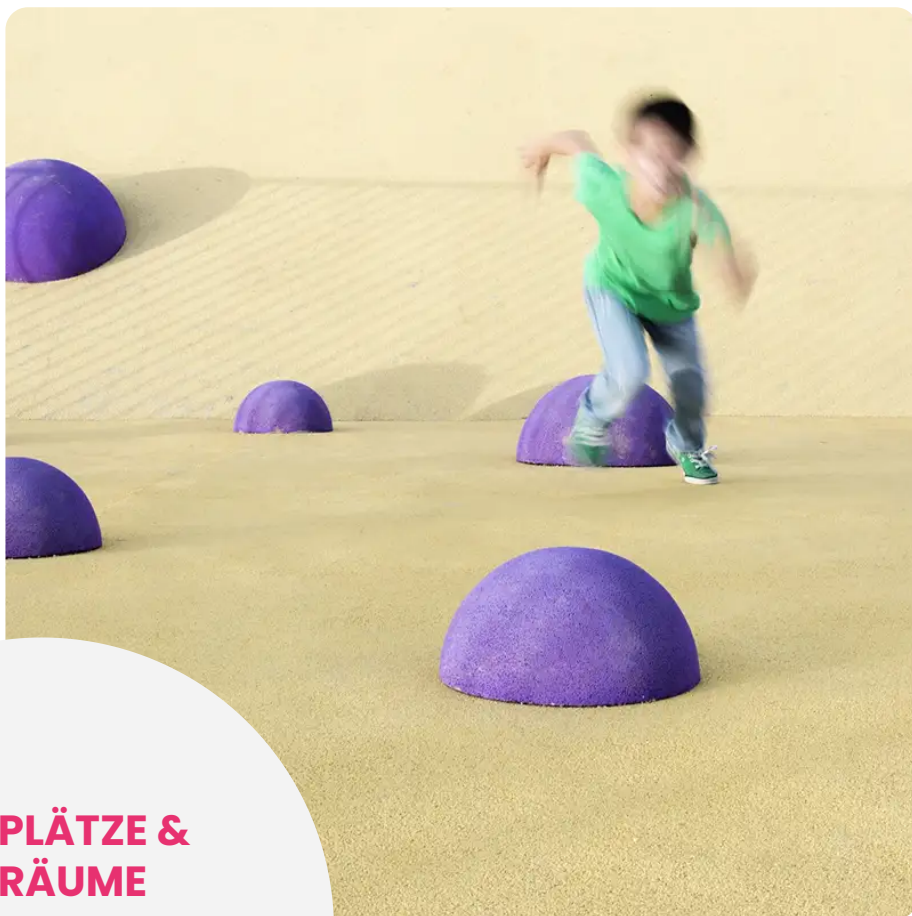

BESCHREIBUNG

Die EUROFLEX®-Halbkugeln sind beliebte Gestaltungselemente für Freizeitbereiche. Sie bieten vielfältige Einsatzmöglichkeiten auf Spielplätzen im Innen- und Außenbereich. Mit ihrer ansprechenden Form fügen sich die EUROFLEX®-Halbkugeln harmonisch in jede Umgebung ein und bereichern die Gestaltung eines Spielplatzes. Die EUROFLEX®-Halbkugeln sind Gestaltungselemente für Spielflächen, Sitzgelegenheiten und Abgrenzungen, z. B. in Fußgängerzonen, oder zur optischen Abgrenzung bestimmter Flächen.
Material: recyceltes Gummigranulat mit EPDM-Beschichtung.
Verankerung separat erhältlich (Art.-Nr. 06312100/oder Platte 06509100)
Kleber separat erhältlich (Art.-Nr. 00214200 oder 06219400)

MATERIALIEN

EPDM Gummi

PRODUKTEIGENSCHAFTEN

PRODUKTFAMILIE: Spielerische und dekorative Accessoires
HERSTELLER: KRAIBURG RELASTEC
MATERIAL: EPDM Gummi
AKTIVITÄT: Springen Klettern

SPIELPLÄTZE & SPIELRÄUME

SPIEL- &
DEKORATIONSZUBEHÖR

ART.-NR. : DBAL345SP
KRAIBURG RELASTEC

SPIELPLÄTZE & SPIELRÄUME

SPIEL- &
DEKORATIONSZUBEHÖR

ART.-NR. : **DBAL345SP**
KRAIBURG RELASTEC

Datum der Veröffentlichung des Datensatzes: 11.05.2026 07:32:16
Web-Produktseite : **DBAL345SP**