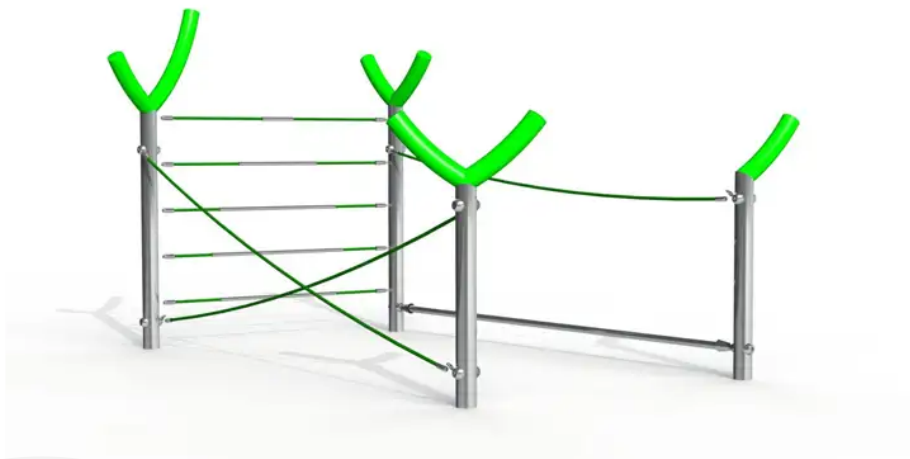

BESCHREIBUNG

Kletterkombination.

In der Standardausführung sind die Pfostenenden und die Seile grün

Das Click & Play-System ermöglicht einen schnellen Austausch der Spielgeräte, sodass der Spielplatz mit den heranwachsenden Kindern mitwachsen kann

Erforderlicher Installationsblock A nicht im Lieferumfang enthalten – Verschlusskappe nicht im Lieferumfang enthalten

MATERIALIEN

⊙ Seil ⊙ Edelstahl

PRODUKTEIGENSCHAFTEN

PRODUKTFAMILIE : Balancierparcours / Slackline

PARTAGER
JOUER ENSEMBLE

S'ÉQUILIBRER

GRIMPER

SPIELPLÄTZE & SPIELRÄUME

BALANCIER- &
GLEICHGEWICHTSSPIELE

ART.-NR. : CP-1828

IJSLANDER BV

SPIELPLÄTZE & SPIELRÄUME