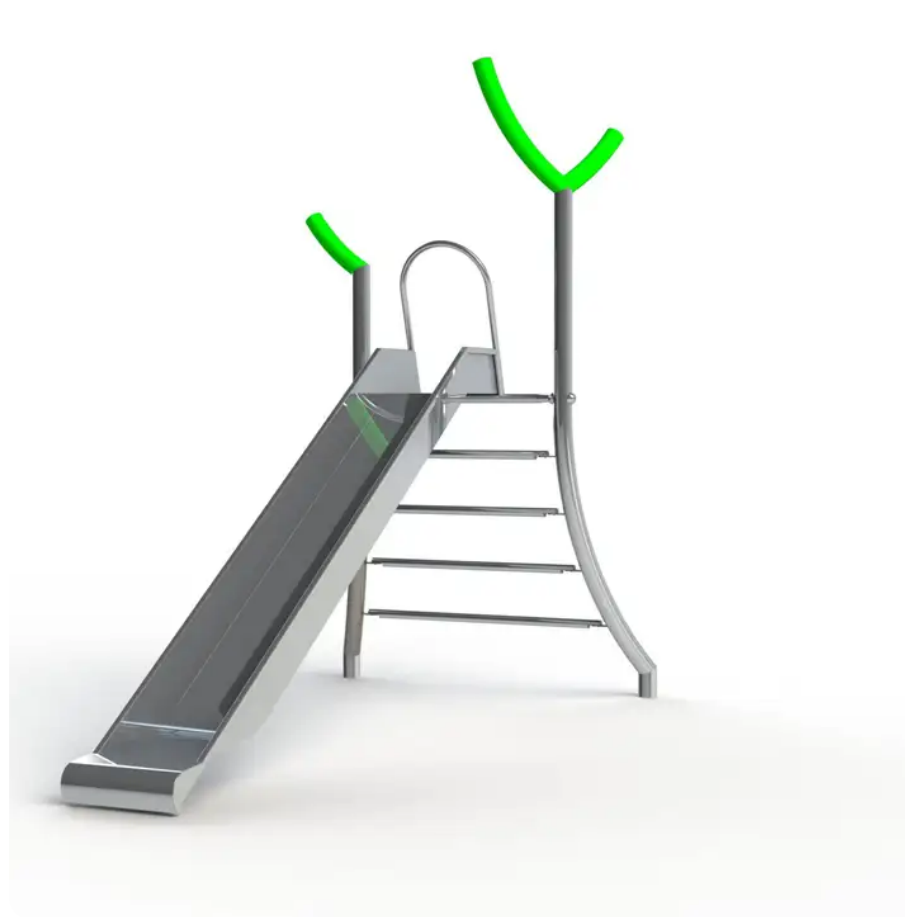

Datum der Veröffentlichung des Datensatzes: 11.05.2026 21:27:36
Web-Produktseite : [CP-1825](#)