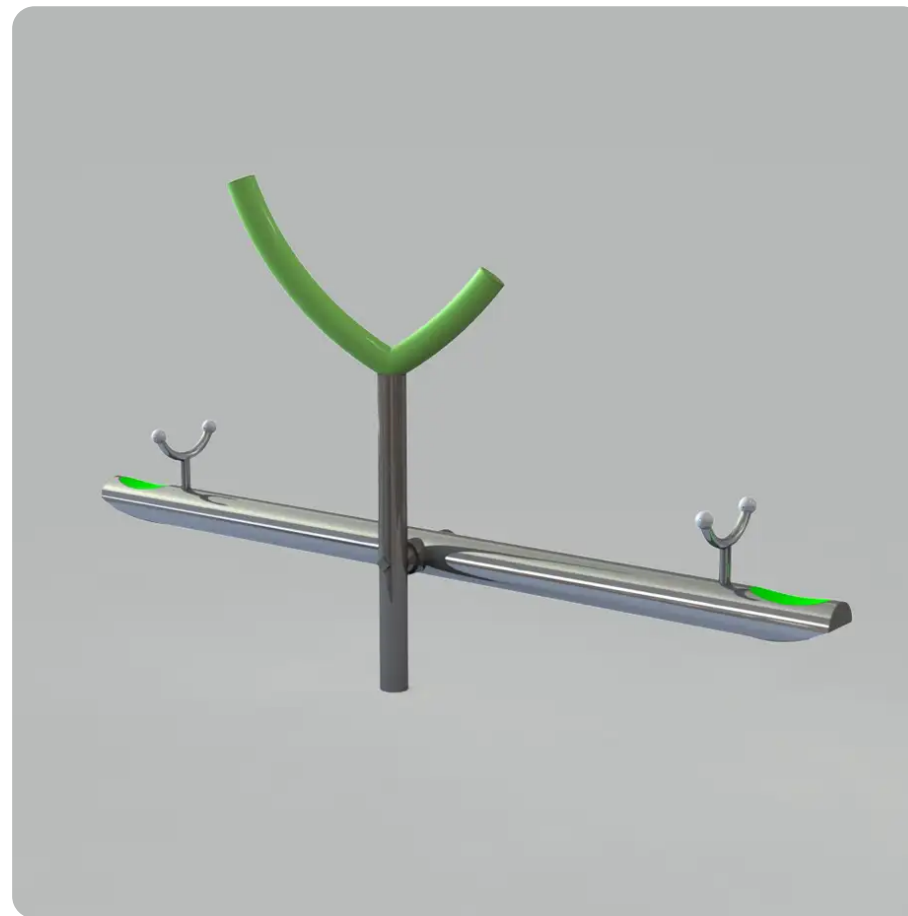

Datum der Veröffentlichung des Datensatzes: 11.05.2026 04:39:18
Web-Produktseite : [CP-1822](#)