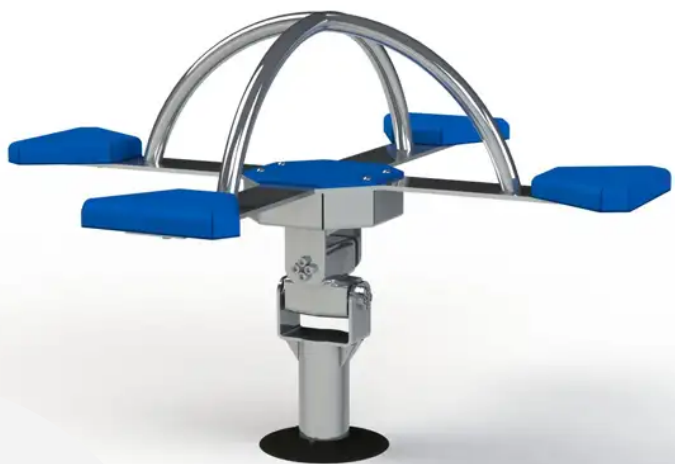

SPIELPLÄTZE & SPIELRÄUME

FEDERWIPPEN

ART.-NR. : CP-1224

IJSLANDER BV

Datum der Veröffentlichung des Datensatzes: 11.05.2026 09:36:24

Web-Produktseite : [CP-1224](#)