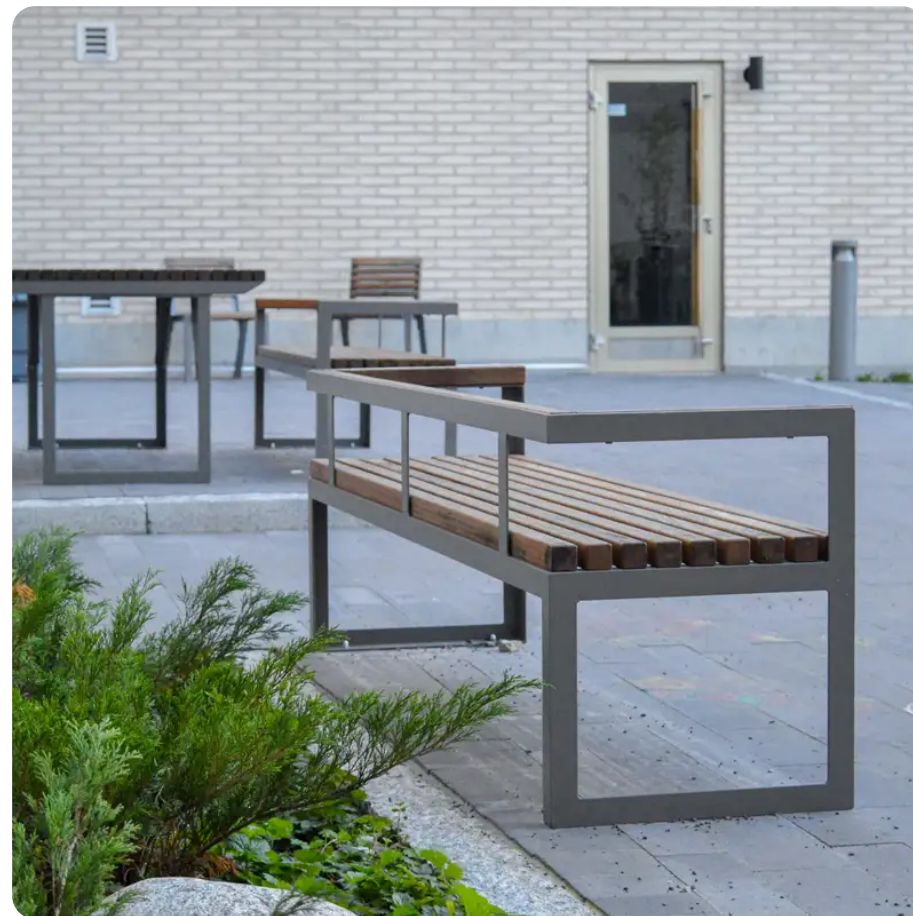

BESCHREIBUNG

Die Serie CLUB ist eine schlichte Kollektion aus Sitzmöbeln, die mit oder ohne Rückenlehne erhältlich sind, sowie aus Tischen, die sich an verschiedene Umgebungen anpassen lassen.
Mit Rückenlehne erhältlich.
Befestigung: selbsttragend auf festem Untergrund oder mit Bodenankern.
Ebenfalls erhältlich in Linax-Kiefer und Tropenholz.

VERFÜGBARE FARBEN : Alle RAL-Farben

DESIGNER : TenTwelve

EINSATZBEREICH : Natürlich

STADTMOBILIAR
ÖFFENTLICHE PARKBÄNKE

ART.-NR. : CLB200-A
EXTERY

STADTMOBILIAR
ÖFFENTLICHE PARKBÄNKE

ART.-NR. : CLB200-A
EXTERY