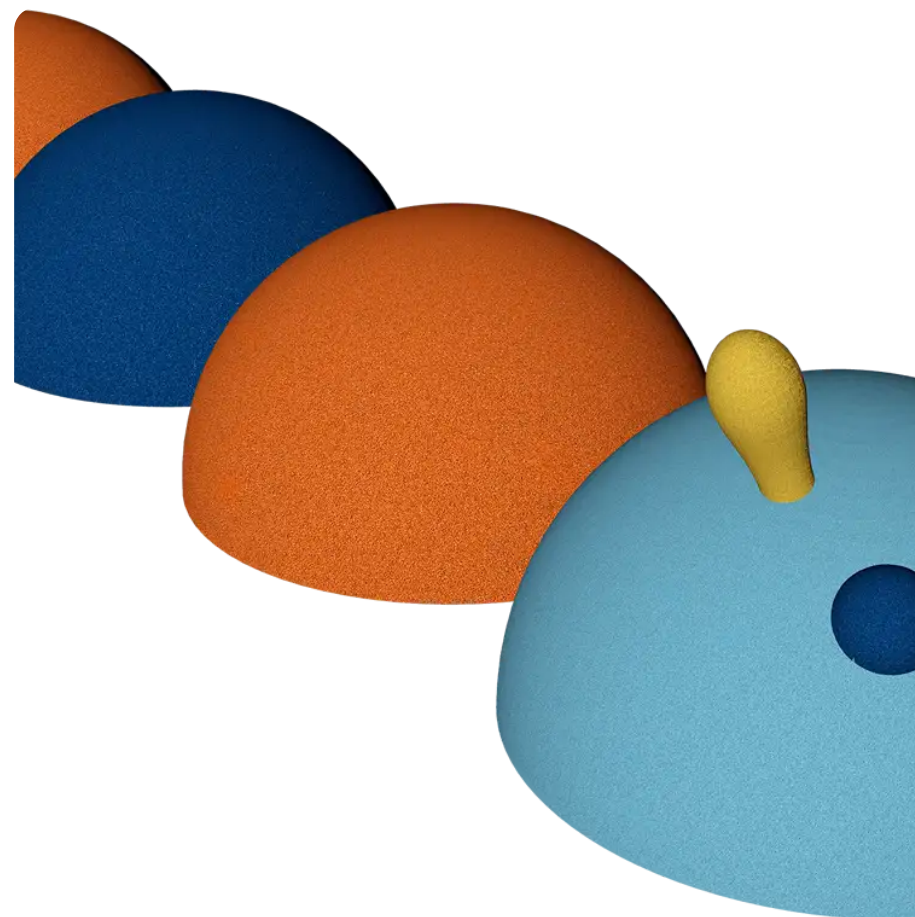

SPIELPLÄTZE & SPIELRÄUME

SPIEL- &
DEKORATIONSZUBEHÖR

ART.-NR. : CHENILLEMULTI
KRAIBURG RELASTEC

Datum der Veröffentlichung des Datensatzes: 08.05.2026 21:18:49
Web-Produktseite : [CHENILLEMULTI](#)