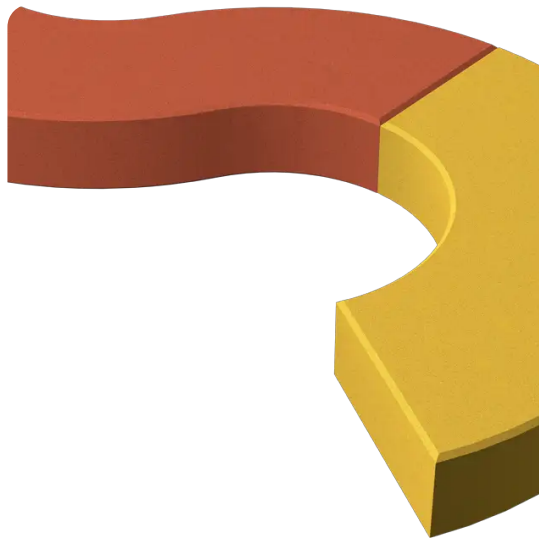

PRODUKTBLATT - BLOCK C – EPDM IN STANDARDFARBEN

BESCHREIBUNG

Die EUROFLEX® S-Block und C-Block sind unglaublich flexible Gestaltungselemente, die als Sitzgelegenheiten, Ausgleichselemente oder Abgrenzungselemente verwendet werden können. Sie lassen sich übereinander stapeln, um große geometrische Formen zu schaffen, die Kinder lieben werden.

Material: Granulat aus recyceltem Gummi mit EPDM-Beschichtung.

Verkauf pro Stück

MATERIALIEN

⊙ EPDM ⊙ Gummi

PRODUKTEIGENSCHAFTEN

PRODUKTFAMILIE : Spielerische und dekorative Accessoires

HERSTELLER : KRAIBURG RELASTEC

MATERIAL : EPDM Gummi

AKTIVITÄT : Klettern

GRIMPER

SPIELPLÄTZE & SPIELRÄUME

SPIEL- &
DEKORATIONSZUBEHÖR

ART.-NR. : C-BLOCKST
KRAIBURG RELASTEC

PROURBA

Propriété Pro Urba © Tous droits réservés