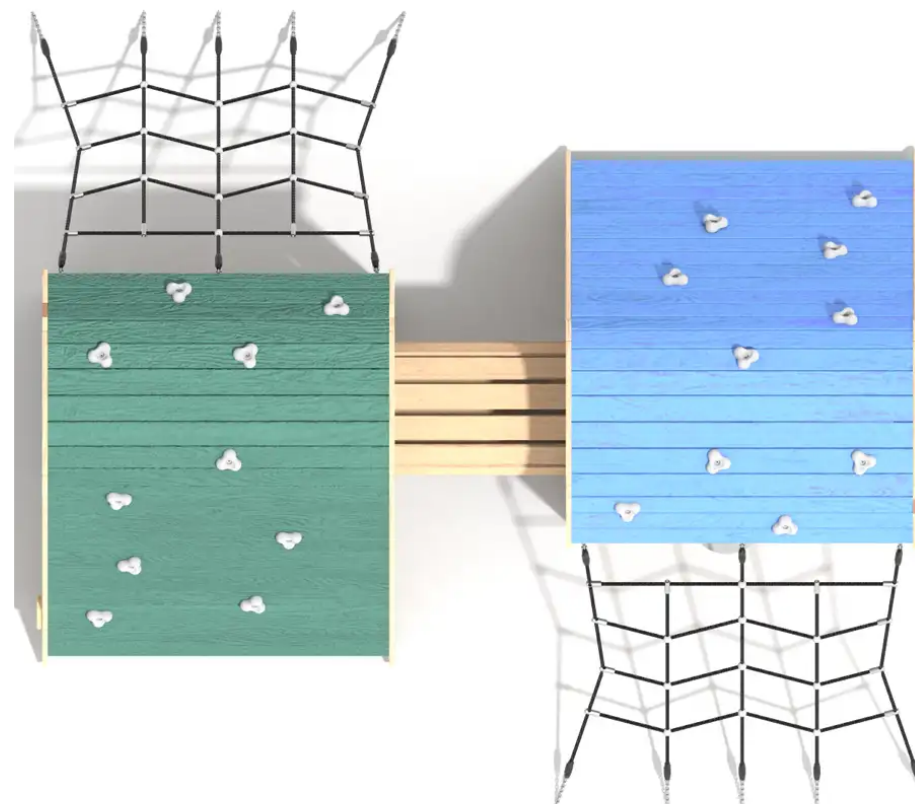

### BESCHREIBUNG

Spielgerüst bestehend aus: zwei Hütten, Kletternetzen, Klettergriffen, einem Tunnel und Sitzgelegenheiten.  
Gerüst/Sitzgelegenheiten: Robinienholz – Dach: Robinienholz, lackiert mit einer wasserbasierten Farbe mit seidenmatter Oberfläche – Klettergriffe: Polyester – Netze: Polypropylen-Seile mit Stahlkern, Ø 16 mm – Platten: HPL 13 mm und HDPE 15 mm.

ESCALADER

GRIMPER

## SPIELPLÄTZE & SPIELRÄUME

SPIELHÄUSER &  
SPIELHÜTTEN

ART.-NR. : BU-8460

BUGLO PLAY