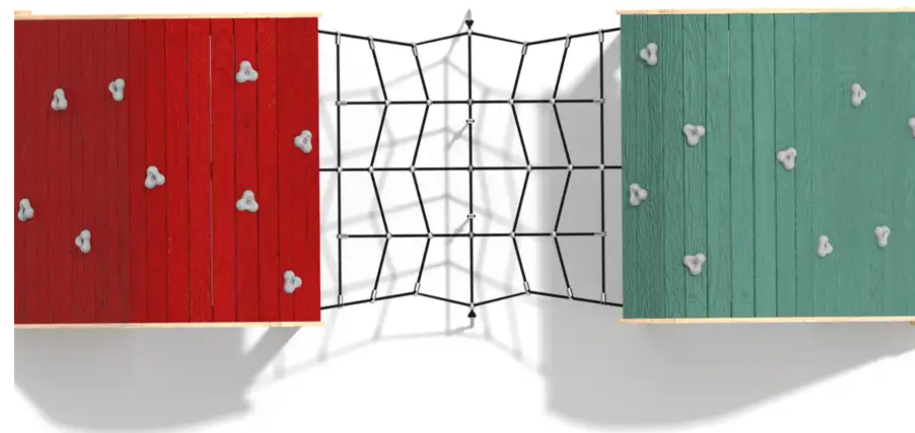

SPIELPLÄTZE & SPIELRÄUME

SPIELHÄUSER &
SPIELHÜTTEN

ART.-NR. : **BU-8459**
BUGLO PLAY

Datum der Veröffentlichung des Datensatzes: 11.05.2026 09:33:16
Web-Produktseite : **BU-8459**