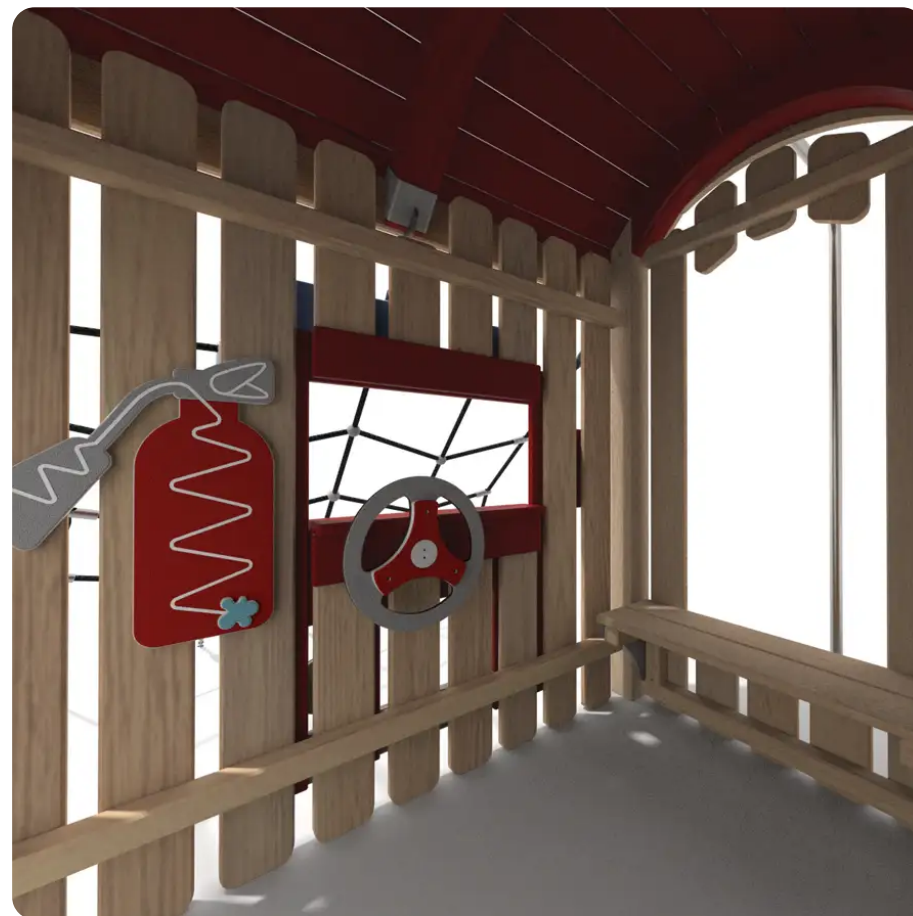

Datum der Veröffentlichung des Datensatzes: 11.05.2026 04:19:24
Web-Produktseite : [BU-8458](#)