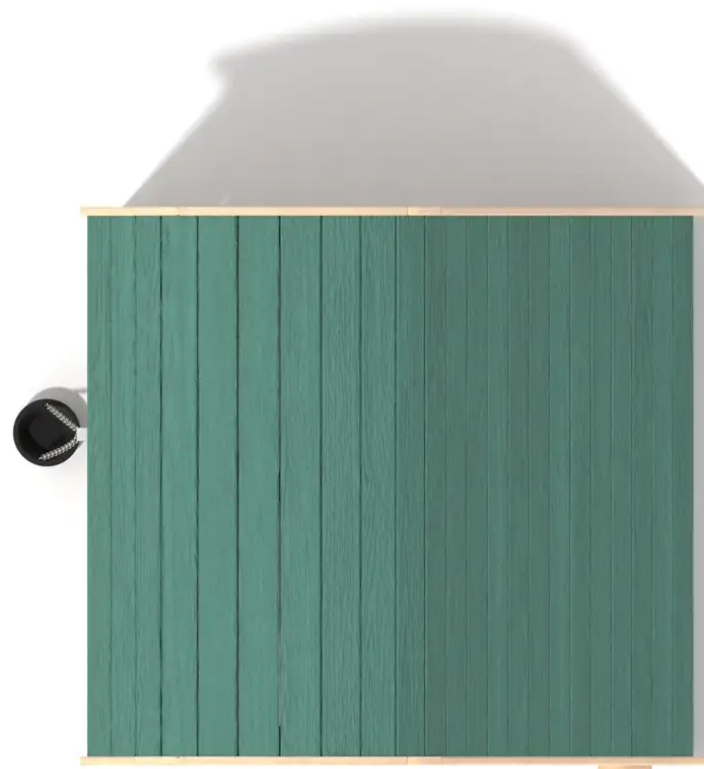

SPIELPLÄTZE & SPIELRÄUME

SPIELHÄUSER &
SPIELHÜTTEN

ART.-NR. : BU-8453
BUGLO PLAY

Datum der Veröffentlichung des Datensatzes: 08.05.2026 07:42:51
Web-Produktseite : [BU-8453](#)