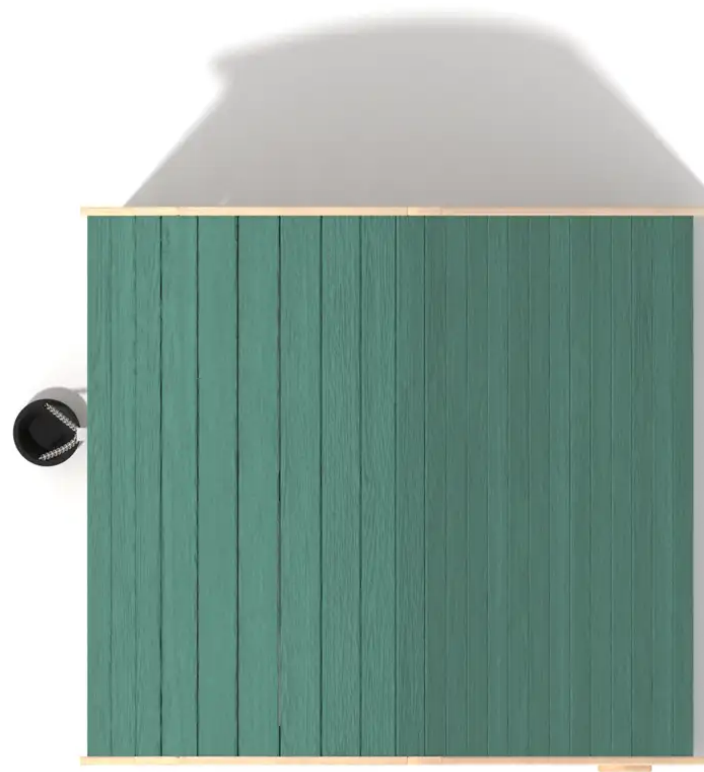

Datum der Veröffentlichung des Datensatzes: 22.06.2026 17:31:25
Web-Produktseite : [BU-8453](#)