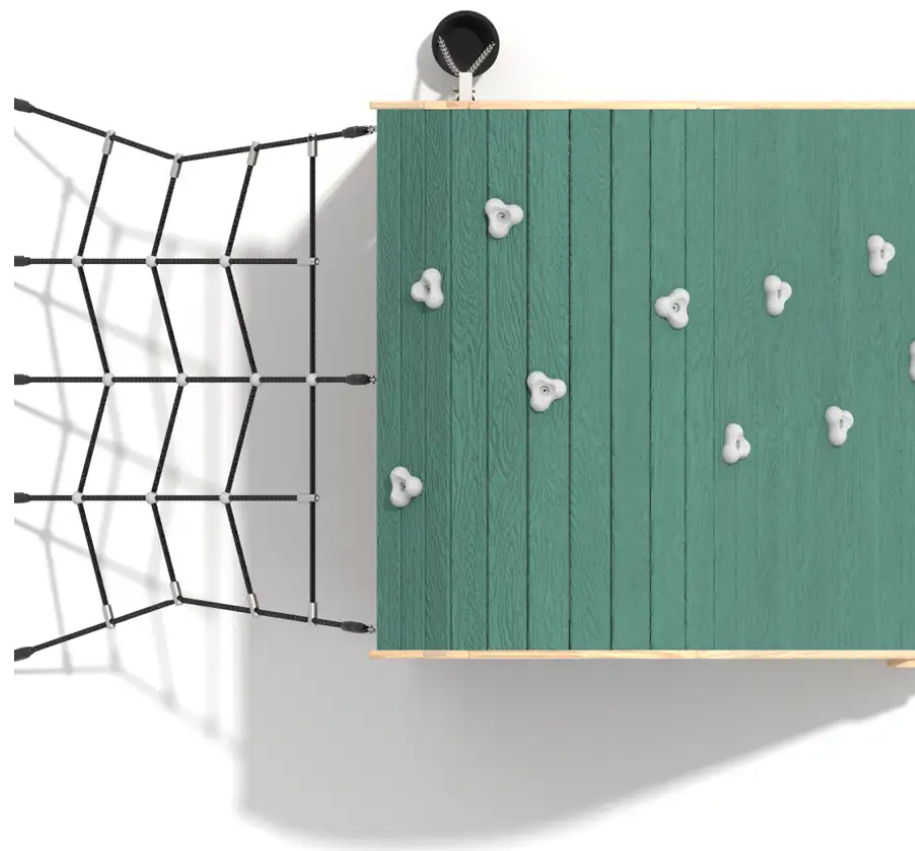

SPIELPLÄTZE & SPIELRÄUME

SPIELHÄUSER &
SPIELHÜTTEN

ART.-NR. : BU-8452
BUGLO PLAY

Datum der Veröffentlichung des Datensatzes: 11.05.2026 06:44:55
Web-Produktseite : [BU-8452](#)