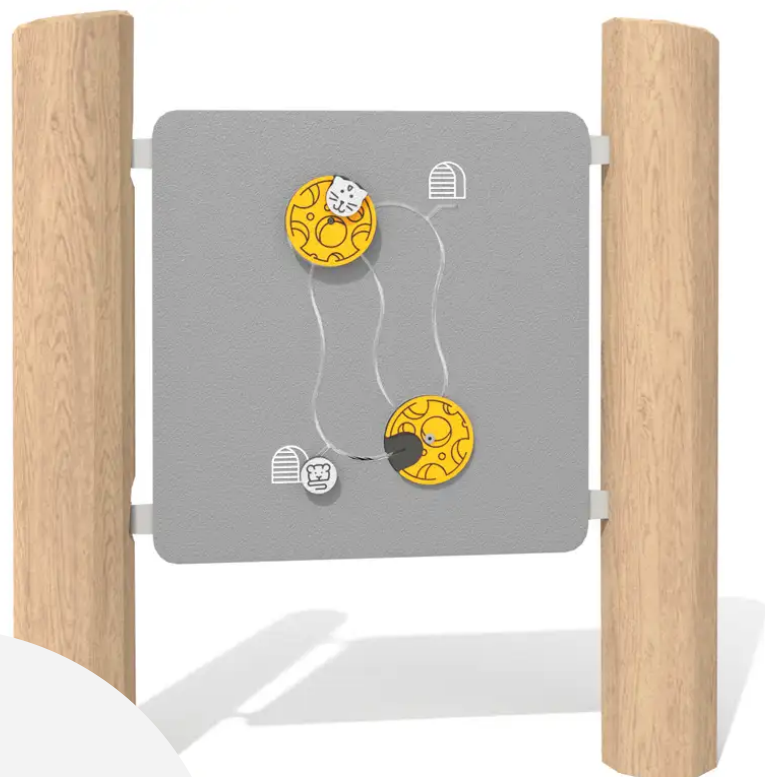

BESCHREIBUNG

Geschicklichkeitsspiel.
Pfosten: Robinienholz – Platten: HDPE 15 mm.
Aufprallbereich: ca. 4,20 x 3,20 m.

Maße dienen nur zur Orientierung: Das Design der Spielgeräte orientiert sich an den natürlichen Formen der Äste, ihrer Astgabeln und Verzweigungen.

Standardausführung zum Einbetonieren.
Auch als Version auf Sockelplatte gegen Aufpreis erhältlich, Art.-Nr. BU-8433_F.

MATERIALIEN

Robinie HPL

PRODUKTEIGENSCHAFTEN

PRODUKTFAMILIE: Manipulationsspiele & Spieltafeln

HERSTELLER: BUGLO PLAY

MATERIAL: Robinie HPL

MINDESTALTER: 1 Jahr

HÖCHSTALTER: 12 Jahre

EINSATZBEREICH: Urban Natürlich

AKTIVITÄT: Handhaben Barrierefrei Gemeinsam spielen / teilen Inklusiv

NORMEN: EN 1176

SPIELPLÄTZE & SPIELRÄUME

SPIELTAFELN &
MOTORIKSPIELE

ART.-NR. : BU-8433
BUGLO PLAY

SPIELPLÄTZE & SPIELRÄUME

SPIELTAFELN &
MOTORIKSPIELE

ART.-NR. : BU-8433
BUGLO PLAY

Datum der Veröffentlichung des Datensatzes: 11.05.2026 11:30:58
Web-Produktseite : [BU-8433](#)