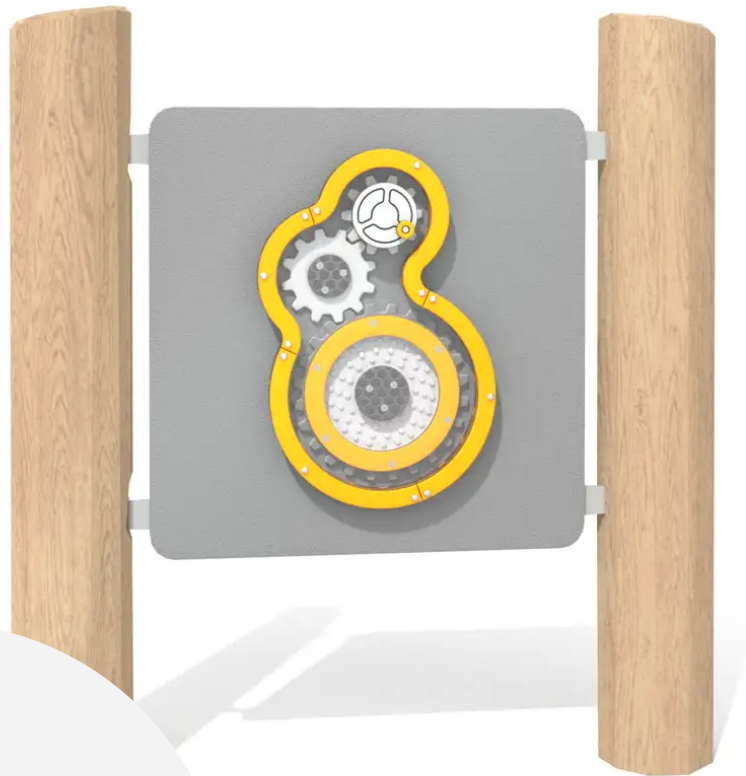

BESCHREIBUNG

Klettergerüst.
Pfosten: Robinienholz – Platten: HDPE 15 mm.
Aufprallfläche: ca. 4,20 x 3,22 m.

Maße dienen nur zur Orientierung: Das Design der Spielgeräte orientiert sich an den natürlichen Formen der Äste, ihrer Astgabeln und Verzweigungen.

Standardausführung zum Einbetonieren.
Auch als Version auf Sockelplatte gegen Aufpreis erhältlich, Art.-Nr. BU-8430_F.

MATERIALIEN

Robinie HPL

PRODUKTEIGENSCHAFTEN

PRODUKTFAMILIE: Manipulationsspiele & Spieltafeln

HERSTELLER: BUGLO PLAY

MATERIAL: Robinie HPL

MINDESTALTER: 1 Jahr

HÖCHSTALTER: 12 Jahre

EINSATZBEREICH: Urban Natürlich

AKTIVITÄT: Handhaben Barrierefrei Gemeinsam spielen / teilen Inklusiv

NORMEN: EN 1176

SPIELPLÄTZE & SPIELRÄUME

SPIELTAFELN &
MOTORIKSPIELE

ART.-NR. : BU-8430
BUGLO PLAY

SPIELPLÄTZE & SPIELRÄUME

SPIELTAFELN &
MOTORIKSPIELE

ART.-NR. : BU-8430
BUGLO PLAY

Datum der Veröffentlichung des Datensatzes: 11.05.2026 11:20:58
Web-Produktseite : [BU-8430](#)