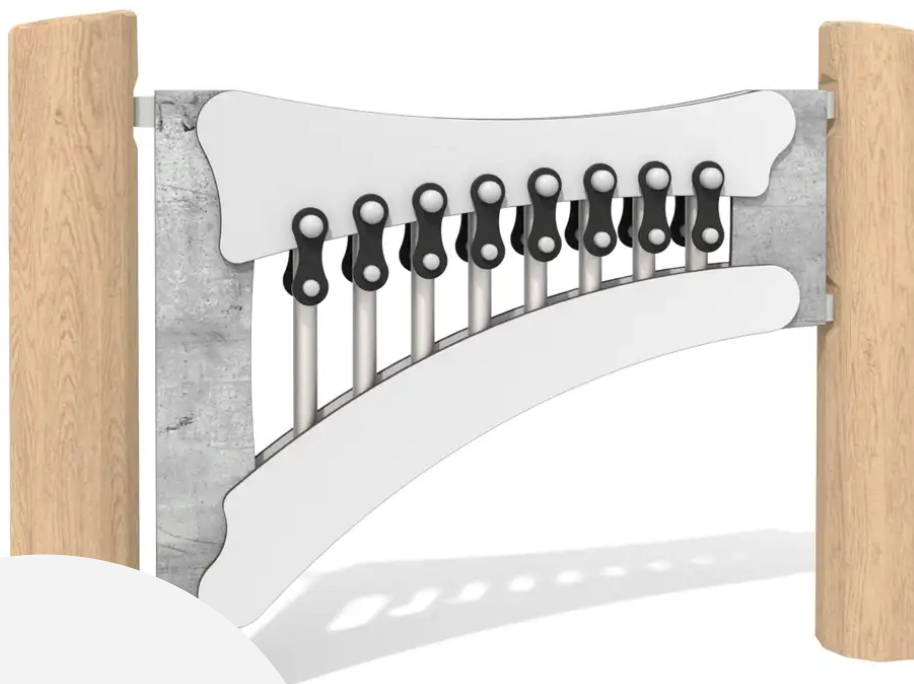

SPIELPLÄTZE & SPIELRÄUME

SPIELTAFELN &
MOTORIKSPIELE

ART.-NR. : **BU-8427**
BUGLO PLAY

Datum der Veröffentlichung des Datensatzes: 09.05.2026 15:03:00
Web-Produktseite : **BU-8427**