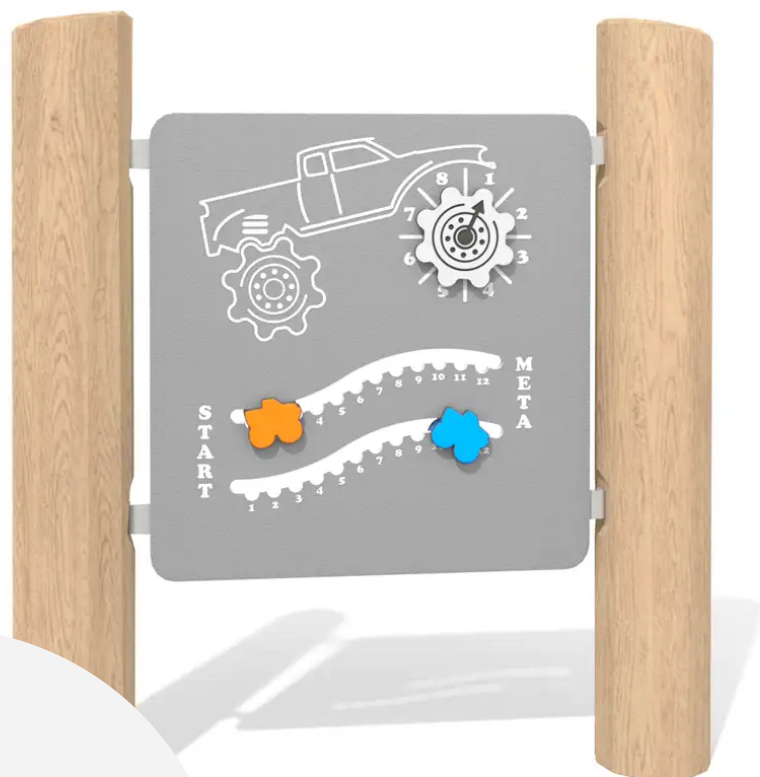

### BESCHREIBUNG

Klettergerüst.  
Pfosten: Robinienholz – Platten: HDPE 15 mm.  
Aufprallbereich: ca. 4,20 x 3,20 m.

Maße dienen nur zur Orientierung: Das Design der Spielgeräte orientiert sich an den natürlichen Formen der Äste, ihrer Astgabeln und Verzweigungen.

### PRODUKTEIGENSCHAFTEN

**PRODUKTFAMILIE:** Manipulationsspiele & Spieltafeln

**HERSTELLER:** BUGLO PLAY

**MATERIAL:** Robinie HPL

**MINDESTALTER:** 1 Jahr

**HÖCHSTALTER:** 12 Jahre

**EINSATZBEREICH:** Urban Natürlich

**AKTIVITÄT:** Handhaben Barrierefrei Gemeinsam spielen / teilen Inklusiv

**NORMEN:** EN 1176

## SPIELPLÄTZE & SPIELRÄUME

SPIELTAFELN &  
MOTORIKSPIELE

**ART.-NR. : BU-8426**  
BUGLO PLAY