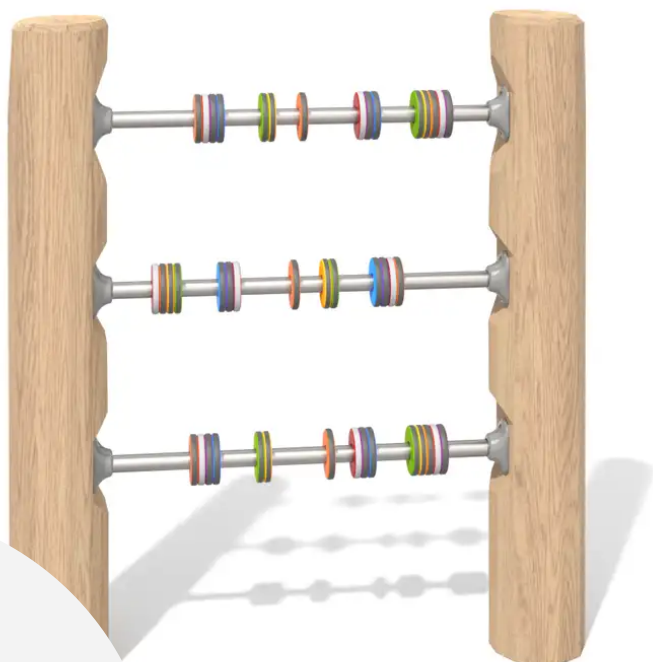

### BESCHREIBUNG

Geschicklichkeitsspiel.  
Pfosten: Robinienholz – Stangen: Edelstahl 304 – Ringe: HDPE 15 mm.  
Aufprallfläche: ca. 4,19 x 3,20 m.

Maße dienen nur zur Orientierung: Das Design der Spielgeräte basiert auf den natürlichen Formen der Äste, ihrer Astgabeln und Verzweigungen.

### MATERIALIEN

 Robinie  HPL  Edelstahl

### PRODUKTEIGENSCHAFTEN

**PRODUKTFAMILIE:** Manipulationsspiele & Spieltafeln

**HERSTELLER:** BUGLO PLAY

**MATERIAL:** Robinie HPL Edelstahl

**MINDESTALTER:** 1 Jahr

**HÖCHSTALTER:** 12 Jahre

**EINSATZBEREICH:** Urban Natürlich

## SPIELPLÄTZE & SPIELRÄUME

SPIELTAFELN &  
MOTORIKSPIELE

ART.-NR. : BU-8425  
BUGLO PLAY