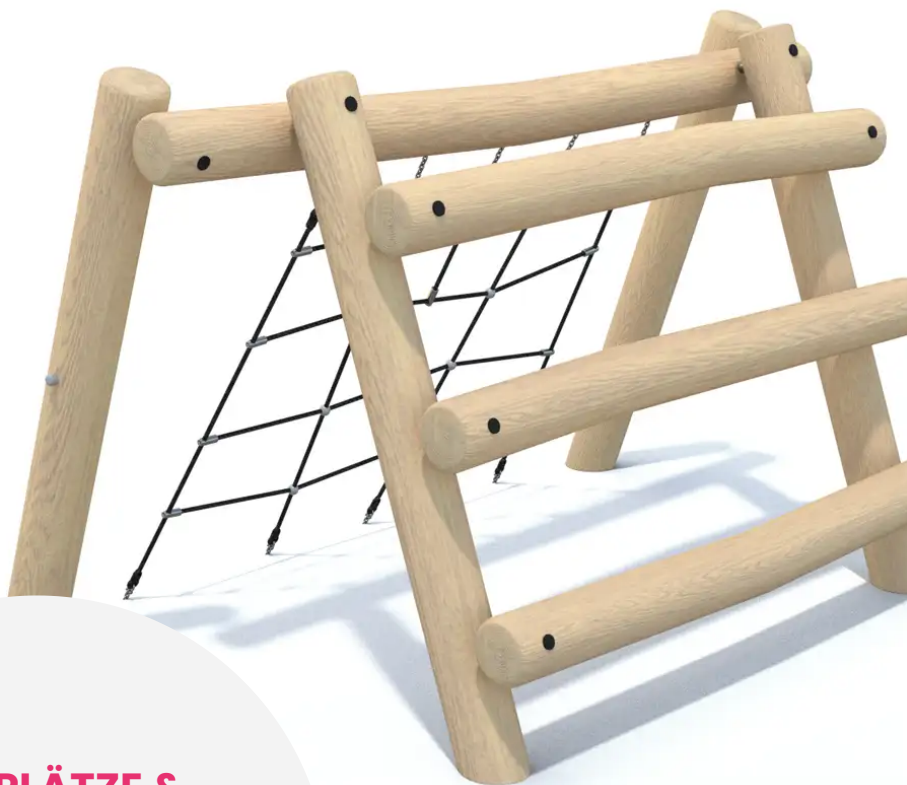

BESCHREIBUNG

Klettergerüst.
Pfosten: Robinienholz – Netz: Polypropylen-Seil mit Stahlkern, Ø 16 mm.
Aufprallfläche: ca. 6,40 x 5,05 m.

Maße dienen nur zur Orientierung: Das Design der Spielgeräte orientiert sich an den natürlichen Formen der Äste, ihrer Astgabeln und Verzweigungen

MATERIALIEN

• Robinie • Seil

PRODUKTEIGENSCHAFTEN

PRODUKTFAMILIE : Balancierparcours / Slackline

HERSTELLER : BUGLO PLAY

MATERIAL : Robinie Seil

MINDESTALTER : 3 Jahre

HÖCHSTALTER : 12 Jahre

EINSATZBEREICH : Urban Natürlich

AKTIVITÄT : Gemeinsam spielen / teilen Klettern

NORMEN : EN 1176

SPIELPLÄTZE & SPIELRÄUME

BALANCIER- &
GLEICHGEWICHTSSPIELE

ART.-NR. : BU-8418
BUGLO PLAY

SPIELPLÄTZE & SPIELRÄUME

BALANCIER- &
GLEICHGEWICHTSSPIELE

ART.-NR. : BU-8418
BUGLO PLAY

Datum der Veröffentlichung des Datensatzes: 11.05.2026 11:27:13
Web-Produktseite : [BU-8418](#)