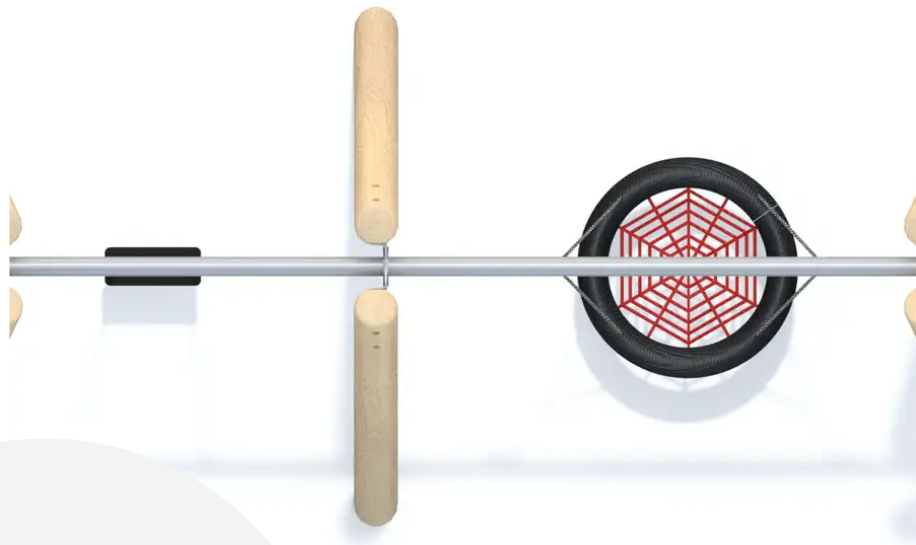

BESCHREIBUNG

Klettergerüst mit 2 Sitzmöglichkeiten, bestehend aus: 1 flachem Sitz und 1 Nest.
Pfosten: Robinienholz – Flacher Sitz: Kautschuk, verstärkt mit einer 6 mm starken Aluminiumplatte – Nest: ø 100 cm, Stahlgestell mit Polypropylen-Seil umwickelt – Ketten: Edelstahl 6 mm – Querstange: verzinkter Stahl.
Aufstellfläche: ca. 5,25 x 7,50 m.

Maße dienen als Richtwerte: Das Design der Spielgeräte orientiert sich an den natürlichen Formen von Ästen, Astgabeln und Verzweigungen.

Standardausführung zum Einbetonieren.

Auch als Version auf Sockel gegen Aufpreis erhältlich, Art.-Nr. BU-8412_F.

MATERIALIEN

• Robinie • Verzinkter Stahl • Gummi • Seil

PRODUKTEIGENSCHAFTEN

PRODUKTFAMILIE: Schaukel / Schaukelgestell

HERSTELLER: BUGLO PLAY

MATERIAL: Robinie Verzinkter Stahl Gummi Seil

MINDESTALTER: 3 Jahre

HÖCHSTALTER: 12 Jahre

EINSATZBEREICH: Urban Natürlich

AKTIVITÄT: Gemeinsam spielen / teilen Schaukeln Inklusiv

NORMEN: EN 1176

SPIELPLÄTZE & SPIELRÄUME

SCHAUKELN &
SCHAUKELANLAGEN

ART.-NR. : BU-8412
BUGLO PLAY