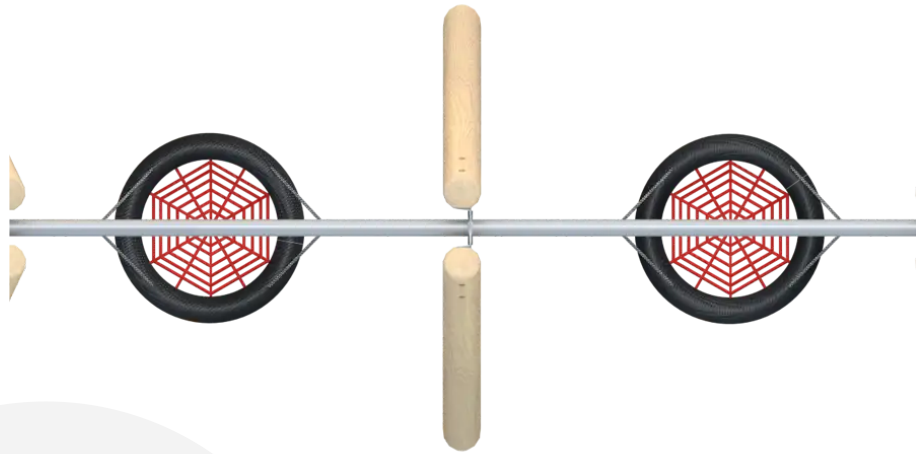

### BESCHREIBUNG

Klettergerüst mit Nestsitzplätzen.  
Pfosten: Robinienholz – Nester: ø 100 cm, Stahlgestell mit Polypropylen-Seilummantelung – Ketten: Edelstahl 6 mm  
– Querstange: verzinkter Stahl.  
Aufprallfläche: ca. 5,93 x 7,50 m.

Maße dienen nur zur Orientierung: Das Design der Spielgeräte basiert auf den natürlichen Formen der Äste, ihrer Astgabeln und Verzweigungen.

Standardausführung zum Einbetonieren.  
Auch als Version auf Sockelplatte gegen Aufpreis erhältlich, Art.-Nr. BU-8411\_F.

**AKTIVITÄT:** Gemeinsam spielen / teilen Schaukeln Inklusiv

**NORMEN:** EN 1176

## SPIELPLÄTZE & SPIELRÄUME

SCHAUKELN &  
SCHAUKELANLAGEN

ART.-NR. : BU-8411  
BUGLO PLAY