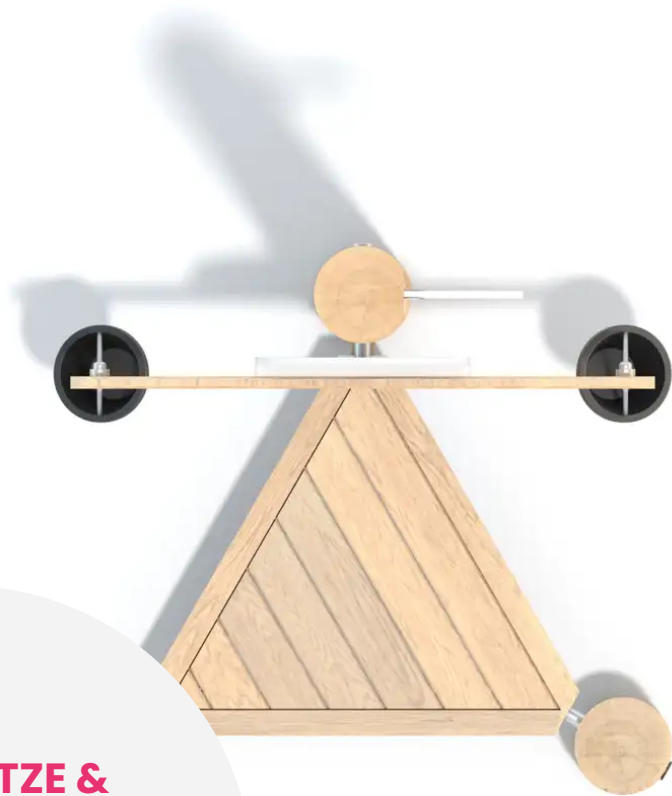

SPIELPLÄTZE & SPIELRÄUME

SAND- & WASSERSPIELE

ART.-NR. : BU-8410
BUGLO PLAY

Datum der Veröffentlichung des Datensatzes: 11.05.2026 06:48:30
Web-Produktseite : [BU-8410](#)