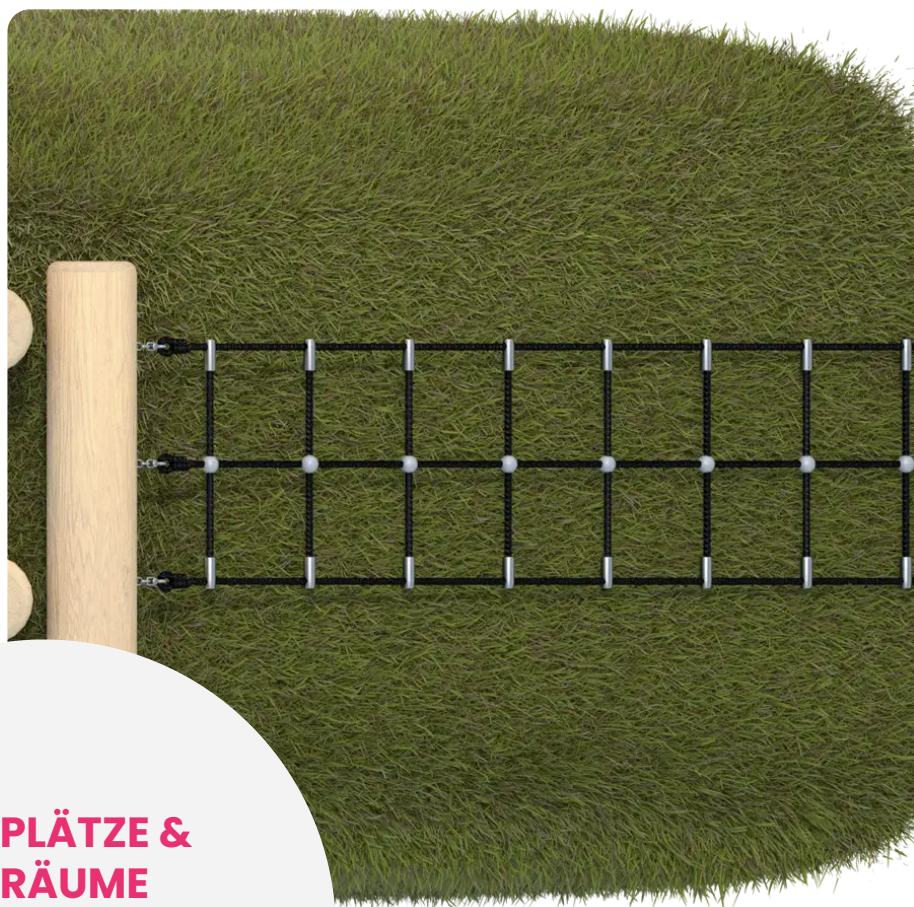

BESCHREIBUNG

Klettergerüst zur Aufstellung auf einem Hügel.
Pfosten: Robinienholz – Netz: Polypropylenseil mit Stahlkern, Ø 16 mm.
Aufprallfläche: ca. 5,33 x 3,90 m.

Maße dienen als Richtwerte: Das Design der Spielgeräte orientiert sich an den natürlichen Formen der Äste, ihrer Astgabeln und Verzweigungen

MATERIALIEN

◉ Robinie ◉ Seil

PRODUKTEIGENSCHAFTEN

PRODUKTFAMILIE: Balancierparcours / Slackline

HERSTELLER: BUGLO PLAY

MATERIAL: Robinie Seil

MINDESTALTER: 3 Jahre

HÖCHSTALTER: 12 Jahre

EINSATZBEREICH: Urban Natürlich

AKTIVITÄT: Gemeinsam spielen / teilen Klettern

NORMEN: EN 1176

SPIELPLÄTZE & SPIELRÄUME

BALANCIER- &
GLEICHGEWICHTSSPIELE

ART.-NR. : BU-8409
BUGLO PLAY

SPIELPLÄTZE & SPIELRÄUME

BALANCIER- &
GLEICHGEWICHTSSPIELE

ART.-NR. : **BU-8409**
BUGLO PLAY

Datum der Veröffentlichung des Datensatzes: 11.05.2026 11:17:35
Web-Produktseite : **BU-8409**