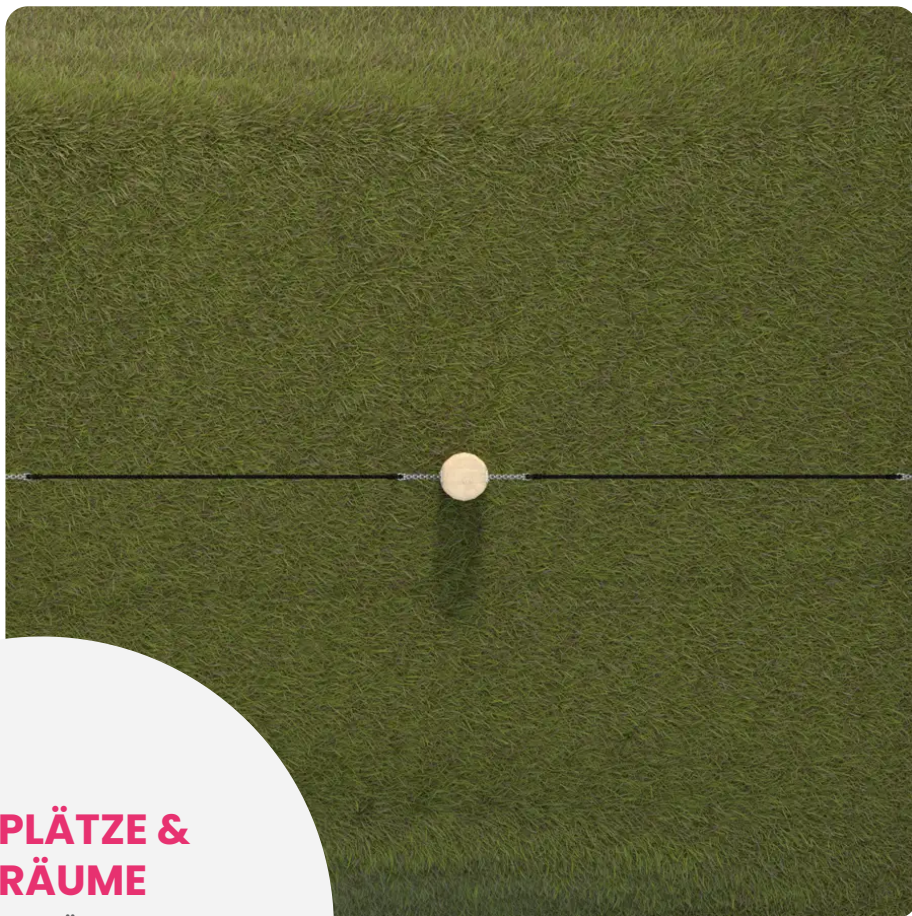

SPIELPLÄTZE & SPIELRÄUME

KLETTERGERÄTE

ART.-NR. : BU-8408
BUGLO PLAY

Datum der Veröffentlichung des Datensatzes: 14.06.2026 21:41:40
Web-Produktseite : [BU-8408](#)