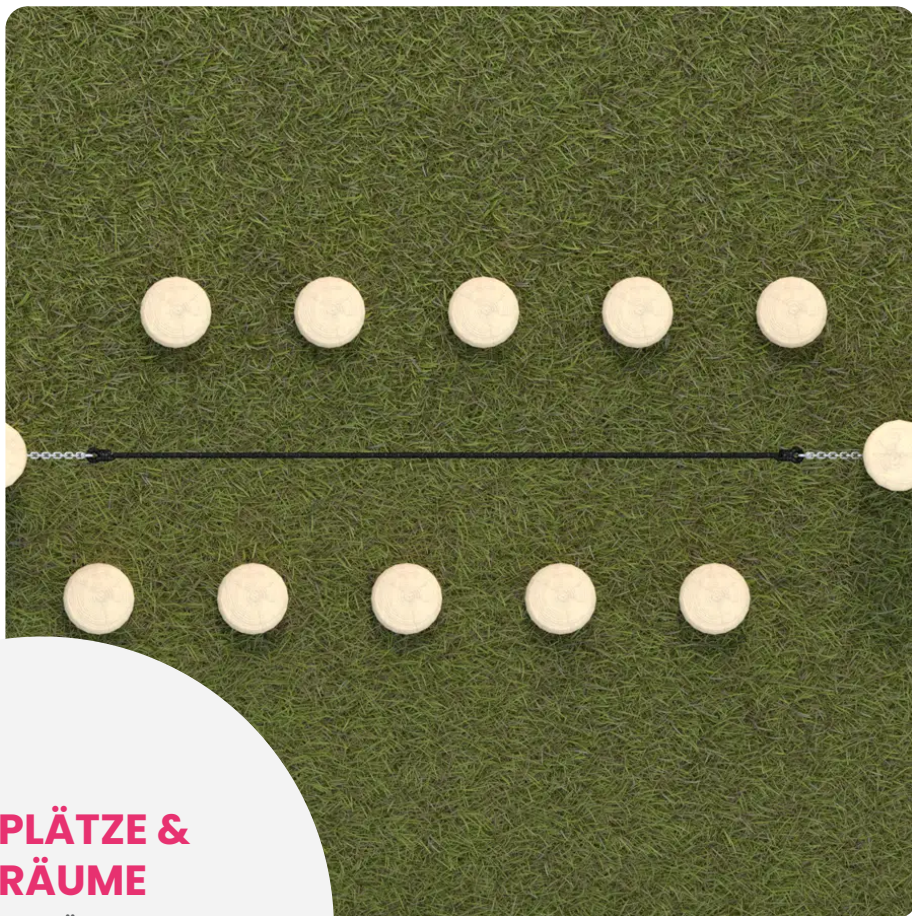

BESCHREIBUNG

Klettergerüst zur Aufstellung auf einem Hügel.
Pfosten: Robinienholz – Seil aus Polypropylen mit Stahlkern, Ø 16 mm.
Aufprallbereich: ca. 5,74 x 4,00 m.

Maße dienen nur zur Orientierung: Das Design der Spielgeräte orientiert sich an den natürlichen Formen der Äste, ihrer Astgabeln und Verzweigungen

MATERIALIEN

• Robinie • Seil

PRODUKTEIGENSCHAFTEN

PRODUKTFAMILIE: Kletterstruktur

HERSTELLER: BUGLO PLAY

MATERIAL: Robinie Seil

MINDESTALTER: 3 Jahre

HÖCHSTALTER: 12 Jahre

EINSATZBEREICH: Urban Natürlich

AKTIVITÄT: Gemeinsam spielen / teilen Balancieren

NORMEN: EN 1176

SPIELPLÄTZE & SPIELRÄUME

KLETTERGERÄTE

ART.-NR. : BU-8405

BUGLO PLAY

SPIELPLÄTZE & SPIELRÄUME