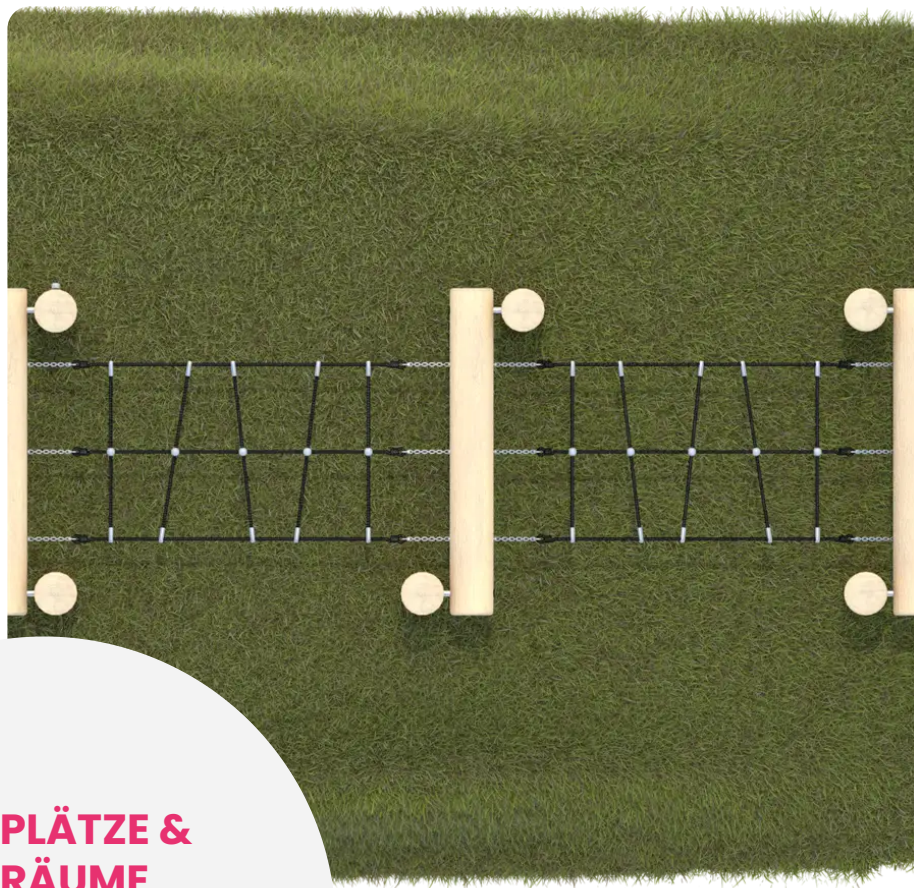

BESCHREIBUNG

Klettergerüst zur Aufstellung auf einem Hügel.
Pfosten: Robinienholz – Netz: Polypropylen-Seil mit Stahlkern, Ø 16 mm.
Aufprallfläche: ca. 7,37 x 4,50 m.

Maße dienen nur zur Orientierung: Das Design der Spielgeräte orientiert sich an den natürlichen Formen der Äste, ihrer Astgabeln und Verzweigungen

MATERIALIEN

• Robinie • Seil

PRODUKTEIGENSCHAFTEN

PRODUKTFAMILIE: Balancierparcours / Slackline

HERSTELLER: BUGLO PLAY

MATERIAL: Robinie Seil

MINDESTALTER: 3 Jahre

HÖCHSTALTER: 12 Jahre

EINSATZBEREICH: Urban Natürlich

AKTIVITÄT: Gemeinsam spielen / teilen Klettern

NORMEN: EN 1176

SPIELPLÄTZE & SPIELRÄUME

BALANCIER- &
GLEICHGEWICHTSSPIELE

ART.-NR. : BU-8404
BUGLO PLAY

SPIELPLÄTZE & SPIELRÄUME

BALANCIER- &
GLEICHGEWICHTSSPIELE

ART.-NR. : **BU-8404**
BUGLO PLAY

Datum der Veröffentlichung des Datensatzes: 11.05.2026 05:41:09
Web-Produktseite : **BU-8404**