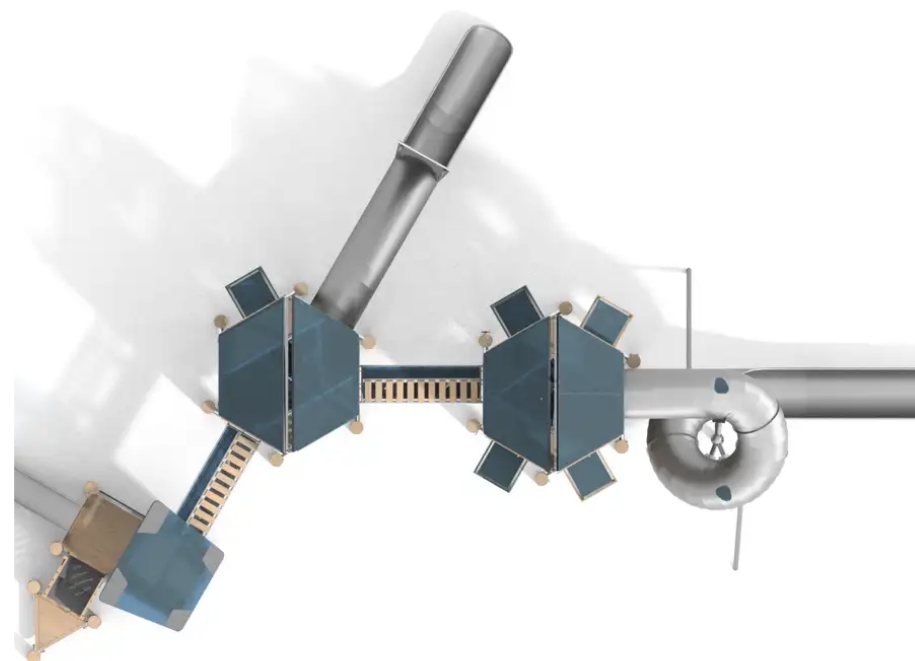

### BESCHREIBUNG

Große Spielanlage mit 3 Türmen, bestehend aus: Aufstiegsnetzen, Kletterwand, offener Rutsche, Röhrenrutsche und spiralförmiger Rutsche. Die Türme sind durch eine Brücke miteinander verbunden.

BeBrave: Die Spielanlage ist mit einem Lernparcours ausgestattet, der über QR-Codes traditionelle Aktivitäten mit pädagogischen Herausforderungen verbindet.

Konstruktion: Robinienholz – Rutschen: Edelstahl – Seile: Polypropylen mit Stahlkern, Ø 16 mm – Platten: HPL 13 mm und HDPE 15 mm – Polycarbonatplatten 5 und 12 mm – Klettergriffe: Polyesterharz.

TRAVERSER

ESCALADER

GLISSER

GRIMPER

## SPIELPLÄTZE & SPIELRÄUME

GROSSE SPIELTÜRME

ART.-NR. : BU-8357

BUGLO PLAY