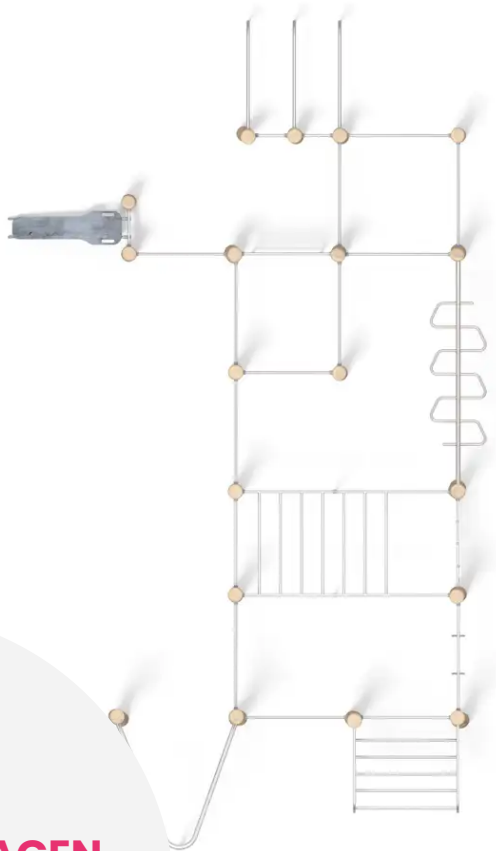

BESCHREIBUNG

Sportgerät bestehend aus: Barren/Klimmzugstange, Kletternetz, Schrägladder/Horizontaltalladder/Zickzackleiter, Ringe, Mast und Schrägbank.
Pfosten aus Robinienholz, Griffstangen aus Edelstahl, 13 mm HPL-Platte, Seil aus Polypropylen.
Übungsfläche: ca. 1465 x 944

MATERIALIEN

 Robinie  HPL  Edelstahl

PRODUKTEIGENSCHAFTEN

PRODUKTFAMILIE : Street Workout / Calisthenics

HERSTELLER : BUGLO PLAY

MATERIAL : Robinie HPL Edelstahl

MINDESTALTER : Jugendliche

EINSATZBEREICH : Urban Natürlich

AKTIVITÄT : Sich austoben

NORMEN : EN 16630

SE DÉFOULER

SPORT- & FREIZEITANLAGEN

STREET WORKOUT &
CALISTHENICS

ART.-NR. : BU-8218
BUGLO PLAY

SPORT- & FREIZEITANLAGEN

STREET WORKOUT &
CALISTHENICS

ART.-NR. : BU-8218
BUGLO PLAY

Datum der Veröffentlichung des Datensatzes: 07.05.2026 23:33:59
Web-Produktseite : [BU-8218](#)