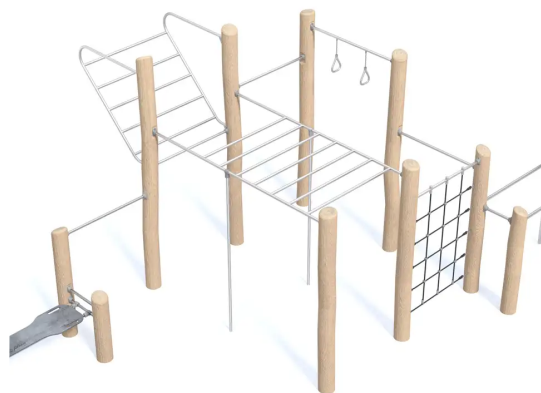

PRODUKTBLATT - STREET WORKOUT ROBINIA – KOMBINIERTE STATION

BESCHREIBUNG

Sportgerät bestehend aus: Barren/Klimmzugstange, Kletternetz, Schrägladder/Horizontaltalladder, Ringen und gerader Bank.
Pfosten aus Robinienholz, Griffstangen aus Edelstahl, 13 mm HPL-Platte, Seil aus Polypropylen.
Trainingsfläche: ca. 1040 x 808 cm.

MATERIALIEN

🕒 Robinie 🕒 HPL 🕒 Edelstahl

PRODUKTEIGENSCHAFTEN

PRODUKTFAMILIE : Street Workout / Calisthenics

HERSTELLER : BUGLO PLAY

MATERIAL : Robinie HPL Edelstahl

MINDESTALTER : Jugendliche

EINSATZBEREICH : Urban Natürlich

AKTIVITÄT : Sich austoben

NORMEN : EN 16630

SE DÉFOULER

SPORT- & FREIZEITANLAGEN

STREET WORKOUT &
CALISTHENICS

ART.-NR. : BU-8217
BUGLO PLAY

SPORT- & FREIZEITANLAGEN

STREET WORKOUT &
CALISTHENICS