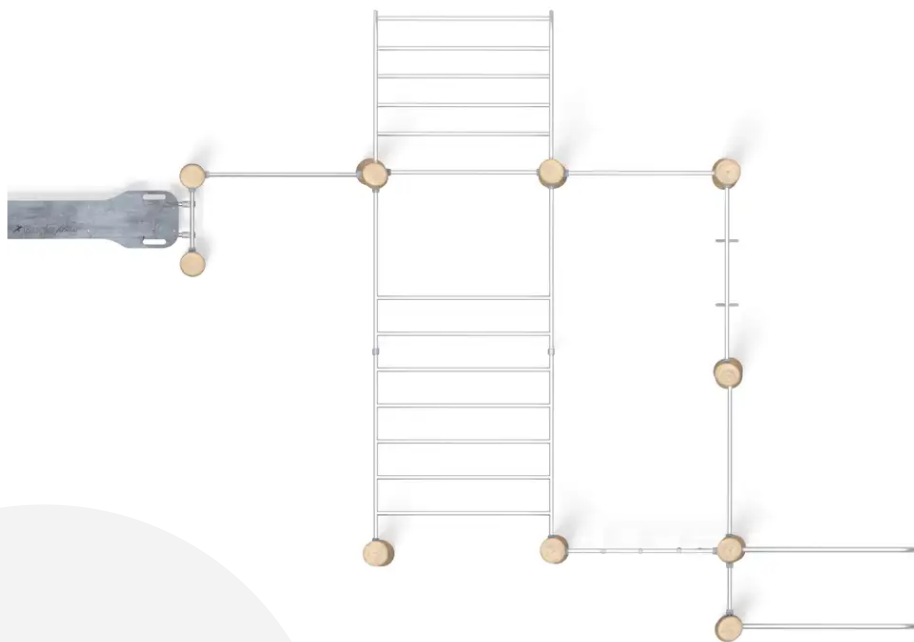

PRODUKTBLATT - STREET WORKOUT ROBINIA – KOMBINIERTE STATION

BESCHREIBUNG

Sportgerät bestehend aus: Barren/Klimmzugstange, Kletternetz, Schrägladder/Horizontaltalladder, Ringen und gerader Bank.
Pfosten aus Robinienholz, Griffstangen aus Edelstahl, 13 mm HPL-Platte, Seil aus Polypropylen.
Trainingsfläche: ca. 1040 x 808 cm.

AKTIVITÄT : Sich austoben

NORMEN : EN 16630

SE DÉFOULER

SPORT- & FREIZEITANLAGEN

STREET WORKOUT &
CALISTHENICS

ART.-NR. : BU-8217
BUGLO PLAY

SPORT- & FREIZEITANLAGEN

STREET WORKOUT &
CALISTHENICS

ART.-NR. : BU-8217
BUGLO PLAY

Datum der Veröffentlichung des Datensatzes: 11.05.2026 18:54:13
Web-Produktseite : [BU-8217](#)