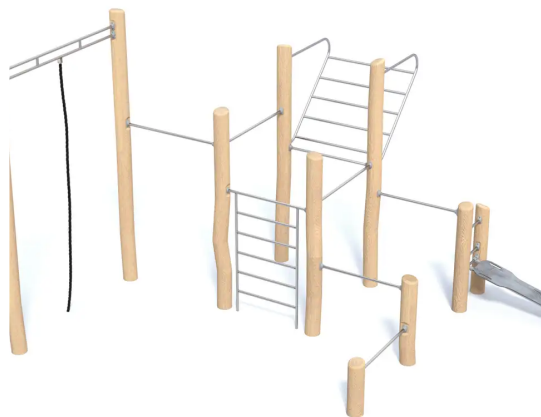

# PRODUKTBLATT - STREET WORKOUT ROBINIA – KOMBINIERTE STATION

## BESCHREIBUNG

Sportgerät bestehend aus: Klimmzugstangen, Kletterseil, Schrägbank, schräger und senkrechter Leiter.  
Pfosten aus Robinienholz, Griffstangen aus Edelstahl, 13 mm HPL-Platte, Seil aus Polypropylen.  
Übungsfläche: ca. 967 x 904 cm.

## MATERIALIEN

• Robinie • HPL • Edelstahl