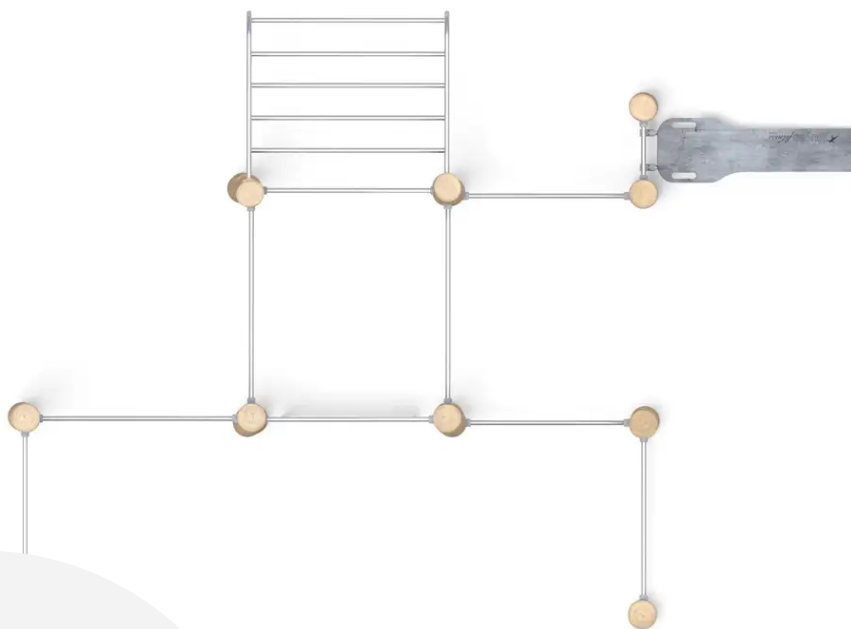

SPORT- & FREIZEITANLAGEN

STREET WORKOUT &
CALISTHENICS

ART.-NR. : BU-8216
BUGLO PLAY

Datum der Veröffentlichung des Datensatzes: 07.05.2026 23:33:39

Web-Produktseite : [BU-8216](#)