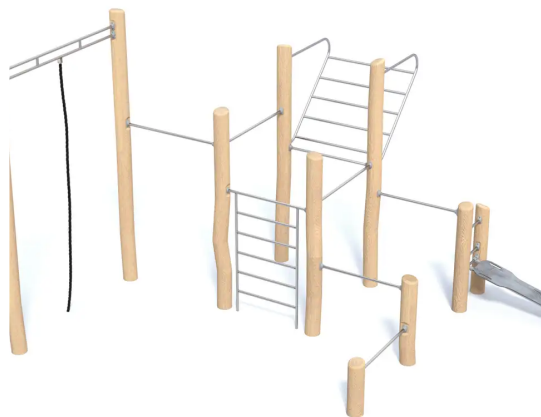

PRODUKTBLATT - STREET WORKOUT ROBINIA – KOMBINIERTE STATION

BESCHREIBUNG

Sportgerät bestehend aus: Klimmzugstangen, Kletterseil, Schrägbank, schräger und senkrechter Leiter.
Pfosten aus Robinienholz, Griffstangen aus Edelstahl, 13 mm HPL-Platte, Seil aus Polypropylen.
Übungsfläche: ca. 967 x 904 cm.

MATERIALIEN

• Robinie • HPL • Edelstahl

PRODUKTEIGENSCHAFTEN

PRODUKTFAMILIE : Street Workout / Calisthenics

HERSTELLER : BUGLO PLAY

MATERIAL : Robinie HPL Edelstahl

MINDESTALTER : Jugendliche

EINSATZBEREICH : Urban Natürlich