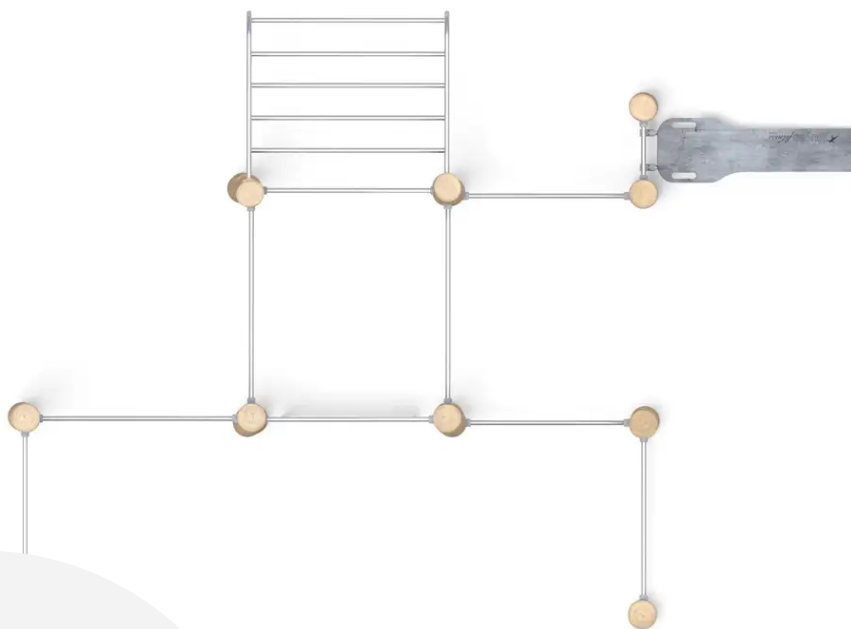

PRODUKTBLATT - STREET WORKOUT ROBINIA – KOMBINIERTE STATION

BESCHREIBUNG

Sportgerät bestehend aus: Klimmzugstangen, Kletterseil, Schrägbank, schräger und senkrechter Leiter.
Pfosten aus Robinienholz, Griffstangen aus Edelstahl, 13 mm HPL-Platte, Seil aus Polypropylen.
Übungsfläche: ca. 967 x 904 cm.

MATERIALIEN

• Robinie • HPL • Edelstahl

PRODUKTEIGENSCHAFTEN

PRODUKTFAMILIE : Street Workout / Calisthenics

HERSTELLER : BUGLO PLAY

MATERIAL : Robinie HPL Edelstahl

MINDESTALTER : Jugendliche

EINSATZBEREICH : Urban Natürlich

AKTIVITÄT : Sich austoben

NORMEN : EN 16630

SPORT- & FREIZEITANLAGEN

STREET WORKOUT &
CALISTHENICS

ART.-NR. : BU-8216
BUGLO PLAY

PROURBA

Propriété Pro Urba © Tous droits réservés

| www.prouriba.com - prouriba@prouriba.com

| PARIS - LYON - AVIGNON - NANTES - EPINAL - BORDEAUX - SUISSE - BELGIQUE

| Photographies et indications non contractuelles

SPORT- & FREIZEITANLAGEN

STREET WORKOUT &
CALISTHENICS

ART.-NR. : BU-8216
BUGLO PLAY