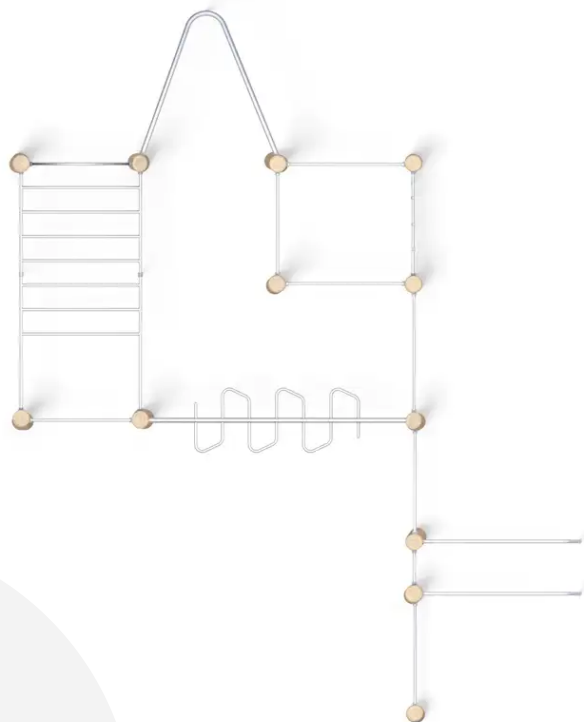

PRODUKTBLATT - STREET WORKOUT ROBINIA – KOMBINIERTE STATION

BESCHREIBUNG

Sportgerät bestehend aus: Barren und Klimmzugstange, Vertikalturm, Zickzack-Hängeleiter, Horizontalleiter und Feuerwehrstange.
Pfosten aus Robinienholz – Griffstangen aus Edelstahl.
Trainingsfläche: ca. 1185 x 955 cm.

AKTIVITÄT: Sich austoben

NORMEN: EN 16630

SPORT- & FREIZEITANLAGEN

STREET WORKOUT &
CALISTHENICS

ART.-NR. : BU-8215
BUGLO PLAY

SPORT- & FREIZEITANLAGEN

STREET WORKOUT &
CALISTHENICS

ART.-NR. : BU-8215
BUGLO PLAY