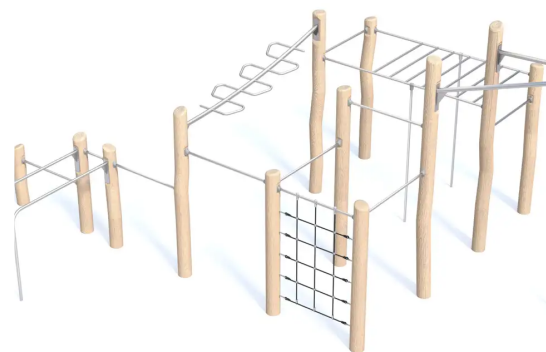

PRODUKTBLATT - STREET WORKOUT ROBINIA – KOMBINIERTE STATION

BESCHREIBUNG

Sportgerät bestehend aus: Barren und Klimmzugstange, Vertikalturm, Zickzack-Hängeleiter, Horizontalleiter und Feuerwehrstange.
Pfosten aus Robinienholz – Griffstangen aus Edelstahl.
Trainingsfläche: ca. 1185 x 955 cm.

MATERIALIEN

🕒 Robinie 🕒 Edelstahl

PRODUKTEIGENSCHAFTEN

PRODUKTFAMILIE: Street Workout / Calisthenics

HERSTELLER: BUGLO PLAY

MATERIAL: Robinie Edelstahl

MINDESTALTER: Jugendliche

EINSATZBEREICH: Urban Natürlich

AKTIVITÄT: Sich austoben

NORMEN: EN 16630

SPORT- & FREIZEITANLAGEN

STREET WORKOUT &
CALISTHENICS

ART.-NR. : BU-8215
BUGLO PLAY

SPORT- & FREIZEITANLAGEN

STREET WORKOUT &
CALISTHENICS

ART.-NR. : BU-8215
BUGLO PLAY