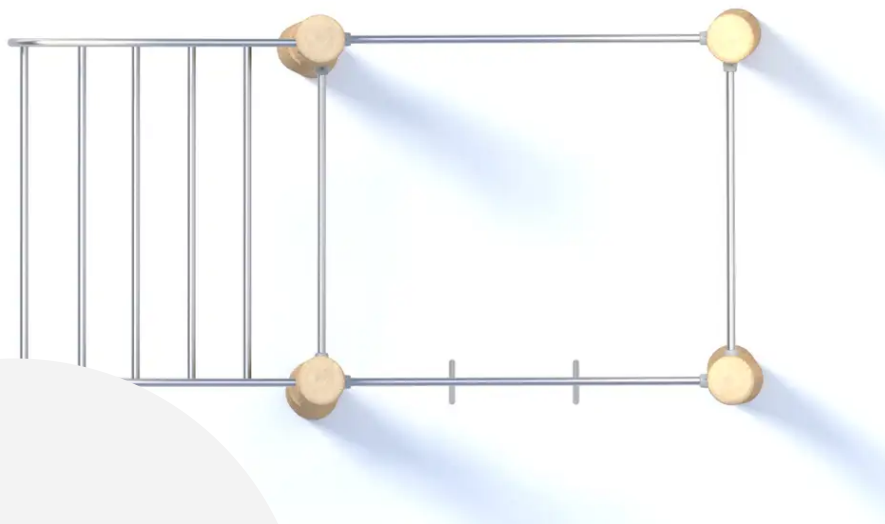

SPORT- & FREIZEITANLAGEN

STREET WORKOUT &
CALISTHENICS

ART.-NR. : BU-8212
BUGLO PLAY

Datum der Veröffentlichung des Datensatzes: 11.05.2026 09:36:54
Web-Produktseite : [BU-8212](#)