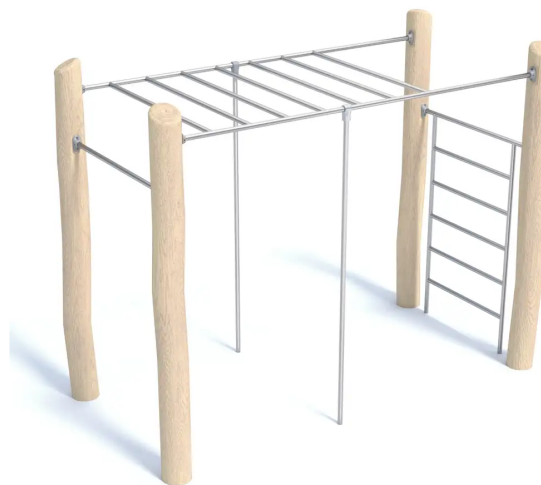

PRODUKTBLATT - STREET WORKOUT ROBINIA – KOMBINIERTE STATION

BESCHREIBUNG

Sportgerät zum Training der Beweglichkeit und Muskelkraft von Oberkörper, Armen und Händen. Es umfasst: eine vertikale Leiter, eine horizontale Leiter und zwei Pfosten. Pfosten aus Robinienholz – Griffstangen aus Edelstahl. Trainingsfläche: ca. 663 x 506 cm.

MATERIALIEN

• Robinie • Edelstahl

PRODUKTEIGENSCHAFTEN

PRODUKTFAMILIE: Street Workout / Calisthenics

HERSTELLER: BUGLO PLAY

MATERIAL: Robinie Edelstahl

MINDESTALTER: Jugendliche

EINSATZBEREICH: Urban Natürlich

AKTIVITÄT: Sich austoben

NORMEN: EN 16630

SE DÉFOULER

SPORT- & FREIZEITANLAGEN

STREET WORKOUT &
CALISTHENICS

ART.-NR. : BU-8206

BUGLO PLAY

SPORT- & FREIZEITANLAGEN