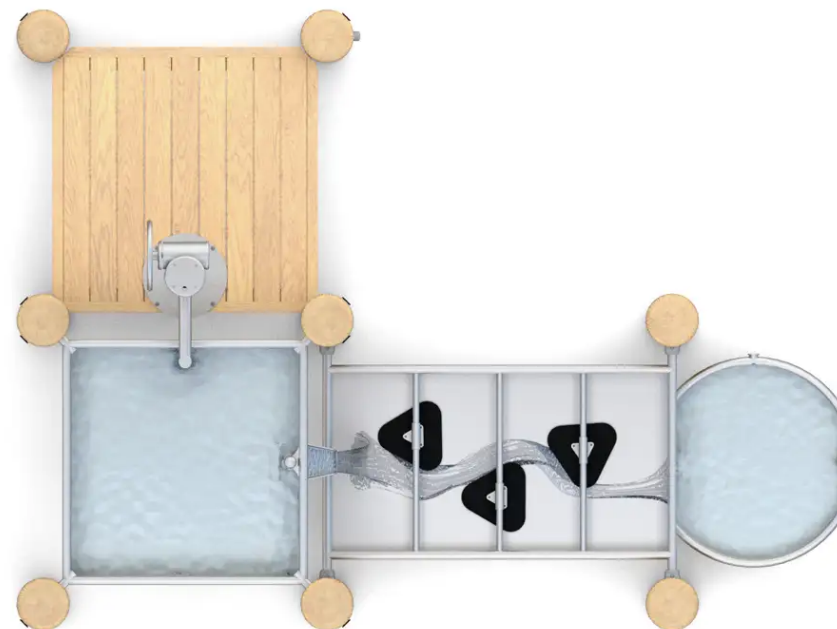

BESCHREIBUNG

Wasserspielkombination bestehend aus einer Pumpe und drei Becken.
Pfosten/Plattform: Robinienholz – Becken/Pumpe: Edelstahl.
Aufstellfläche: ca. 6,18 x 5,34 m.

Maße dienen nur zur Orientierung: Das Design der Spielgeräte orientiert sich an den natürlichen Formen der Äste, ihrer Astgabeln und Verzweigungen.

Standardausführung zum Einbetonieren.
Auch als Version auf Sockelplatte gegen Aufpreis erhältlich, Art.-Nr. BU-8186_F.

MATERIALIEN

 Robinie  Edelstahl

PRODUKTEIGENSCHAFTEN

PRODUKTFAMILIE: Sand- & Wasserspiele

HERSTELLER: BUGLO PLAY

MATERIAL: Robinie Edelstahl

MINDESTALTER: 1 Jahr

EINSATZBEREICH: Natürlich

AKTIVITÄT: Handhaben Barrierefrei Gemeinsam spielen / teilen Inklusiv
Betätigen

NORMEN: EN 1176

SPIELPLÄTZE & SPIELRÄUME

SAND- & WASSERSPIELE

ART.-NR. : BU-8186

BUGLO PLAY

SPIELPLÄTZE & SPIELRÄUME

SAND- & WASSERSPIELE

ART.-NR. : BU-8186
BUGLO PLAY

Datum der Veröffentlichung des Datensatzes: 09.05.2026 15:03:00
Web-Produktseite : [BU-8186](#)