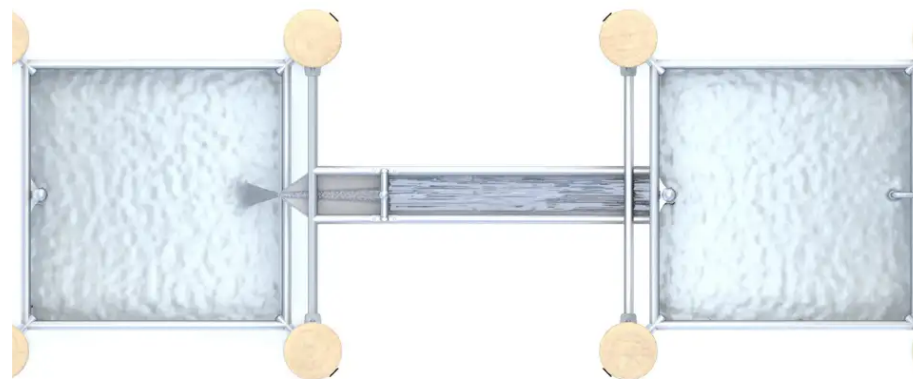

SPIELPLÄTZE & SPIELRÄUME

SAND- & WASSERSPIELE

ART.-NR. : BU-8184
BUGLO PLAY

Datum der Veröffentlichung des Datensatzes: 11.05.2026 08:44:27
Web-Produktseite : [BU-8184](#)