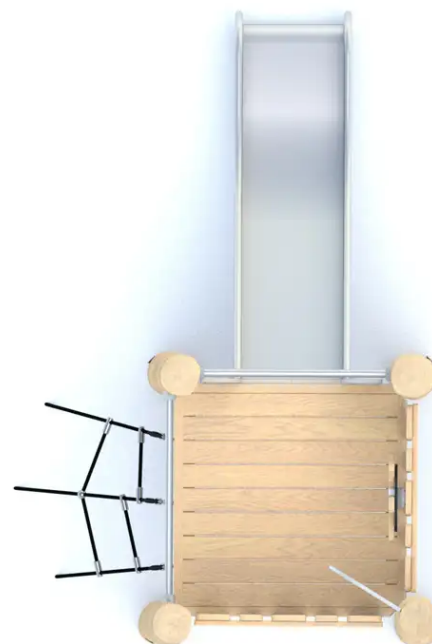

BESCHREIBUNG

Spielkombination mit Kletternetz und Edelstahlrutsche.
 Konstruktion: Robinienholz – Rutsche: Edelstahl 304 – Fernrohr: Edelstahl – Netz: Polypropylen-Seil mit Stahlkern, Ø 16 mm.
 Aufprallfläche: ca. 6,36 x 7,26 m.

Maße dienen nur zur Orientierung: Das Design der Spielgeräte basiert auf den natürlichen Formen der Äste, ihrer Astgabeln und Verzweigungen.

Standardausführung zum Einbetonieren.
 Auch als Version auf Sockelplatte gegen Aufpreis erhältlich, Art.-Nr. BU-8163_F.

AKTIVITÄT : Fantasieren / Erfinden Handhaben Barrierefrei Gemeinsam spielen / teilen Inklusiv Rutschen Klettern

NORMEN : EN 1176

SPIELPLÄTZE & SPIELRÄUME

MULTIFUNKTIONS-
 SPIELGERÄTE

ART.-NR. : BU-8163
 BUGLO PLAY