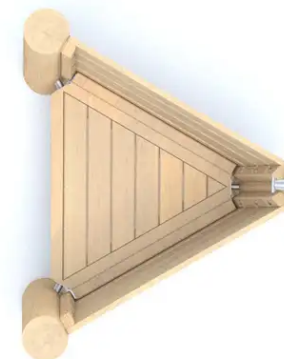

BESCHREIBUNG

Spielkombination mit Kletternetz und Edelstahlrutsche.
 Konstruktion: Robinienholz – Rutsche: Edelstahl 304 – Fernrohr: Edelstahl – Netz: Polypropylen-Seil mit Stahlkern, Ø 16 mm.
 Aufprallfläche: ca. 6,36 x 7,26 m.

Maße dienen nur zur Orientierung: Das Design der Spielgeräte basiert auf den natürlichen Formen der Äste, ihrer Astgabeln und Verzweigungen.

Standardausführung zum Einbetonieren.
 Auch als Version auf Sockelplatte gegen Aufpreis erhältlich, Art.-Nr. BU-8163_F.

MATERIALIEN

◉ Robinie ◉ Seil ◉ Edelstahl

PRODUKTEIGENSCHAFTEN

PRODUKTFAMILIE : Spiele & Multi-Aktivitätsstrukturen

HERSTELLER : BUGLO PLAY

MATERIAL : Robinie Seil Edelstahl

MINDESTALTER : 3 Jahre

EINSATZBEREICH : Natürlich

AKTIVITÄT : Fantasieren / Erfinden Handhaben Barrierefrei Gemeinsam spielen / teilen Inklusiv Rutschen Klettern

NORMEN : EN 1176

SPIELPLÄTZE & SPIELRÄUME

MULTIFUNKTIONS-
 SPIELGERÄTE

ART.-NR. : BU-8163
 BUGLO PLAY