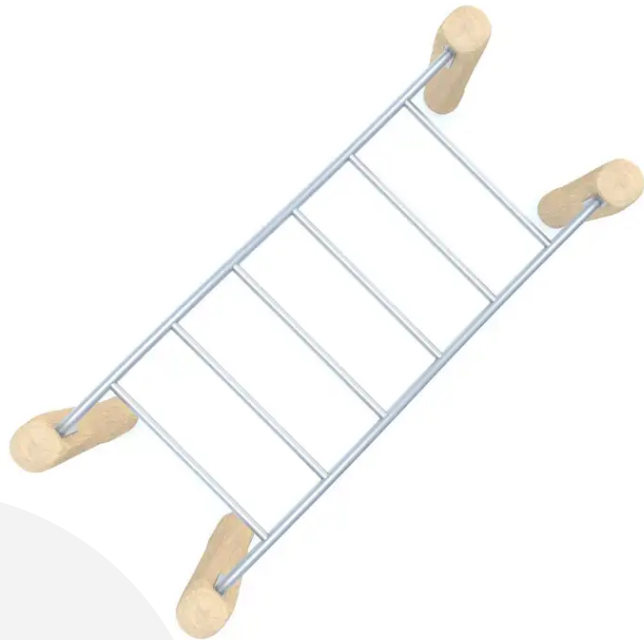

#### BESCHREIBUNG

Horizontale Leiter.  
Pfosten: Robinienholz – Horizontale Stangen: Edelstahl 304.  
Aufprallfläche: ca. 4,37 x 5,75 m.

Maße dienen nur zur Orientierung: Das Design der Spielgeräte orientiert sich an den natürlichen Formen von Ästen, Astgabeln und Verzweigungen.

#### MATERIALIEN

 Robinie  Edelstahl

#### PRODUKTEIGENSCHAFTEN

**PRODUKTFAMILIE:** Kletterstruktur  
**HERSTELLER:** BUGLO PLAY  
**MATERIAL:** Robinie Edelstahl  
**MINDESTALTER:** 3 Jahre  
**EINSATZBEREICH:** Natürlich  
**AKTIVITÄT:** Gemeinsam spielen / teilen Hängen  
**NORMEN:** EN 1176

## SPIELPLÄTZE & SPIELRÄUME

KLETTERGERÄTE

ART.-NR. : BU-8148  
BUGLO PLAY