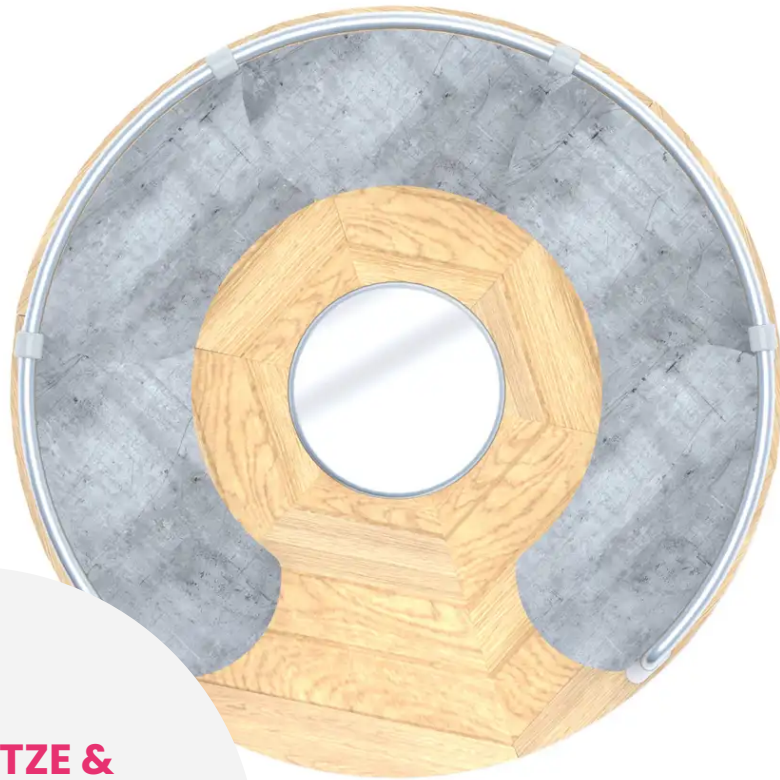

SPIELPLÄTZE & SPIELRÄUME

DREHSPIELE & KARUSSELLS

ART.-NR. : BU-8143
BUGLO PLAY

Datum der Veröffentlichung des Datensatzes: 11.05.2026 05:46:20
Web-Produktseite : [BU-8143](#)