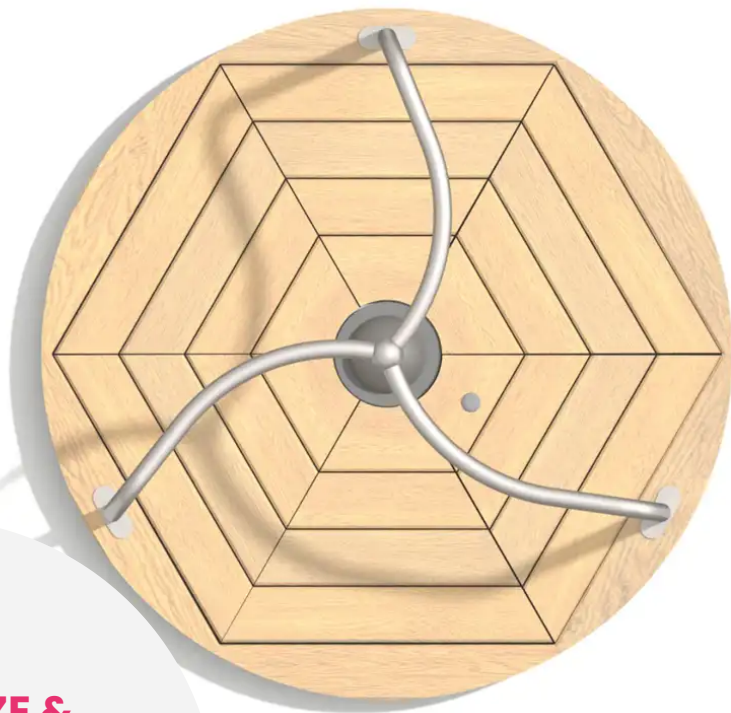

SPIELPLÄTZE & SPIELRÄUME

DREHSPIELE & KARUSSELLS

ART.-NR. : BU-8142
BUGLO PLAY

Datum der Veröffentlichung des Datensatzes: 09.05.2026 13:47:04
Web-Produktseite : [BU-8142](#)