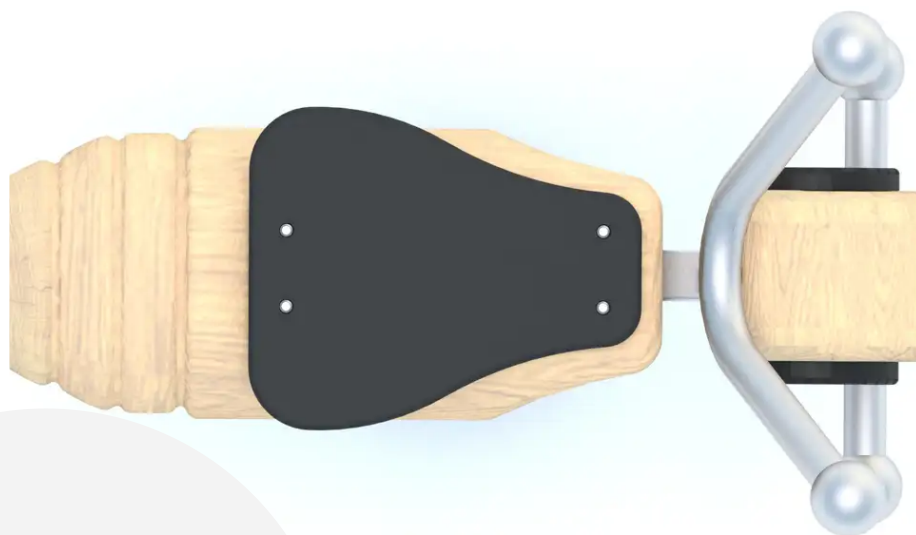

SPIELPLÄTZE & SPIELRÄUME

FEDERWIPPEN

ART.-NR. : BU-8134
BUGLO PLAY

Datum der Veröffentlichung des Datensatzes: 28.06.2026 07:55:59
Web-Produktseite : [BU-8134](#)