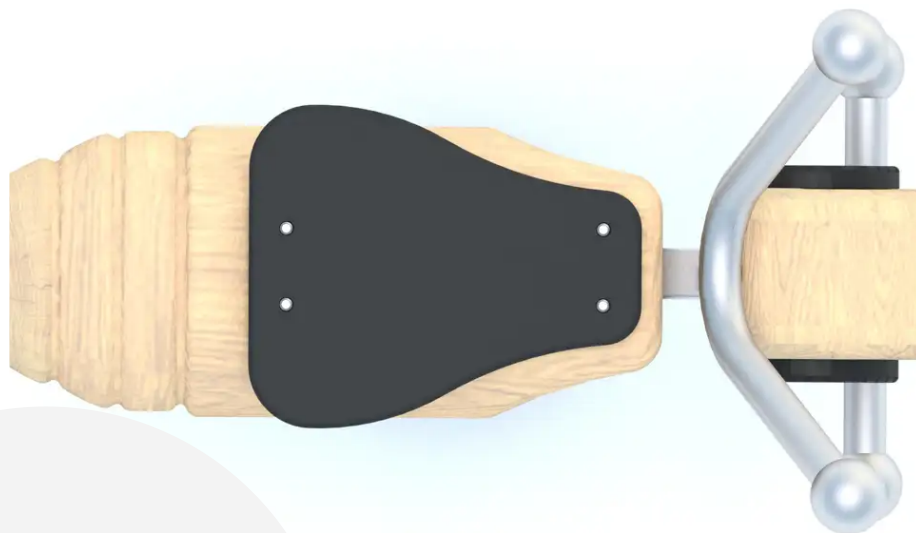

SPIELPLÄTZE & SPIELRÄUME

FEDERWIPPEN

ART.-NR. : BU-8134
BUGLO PLAY

Datum der Veröffentlichung des Datensatzes: 09.05.2026 13:47:46
Web-Produktseite : [BU-8134](#)