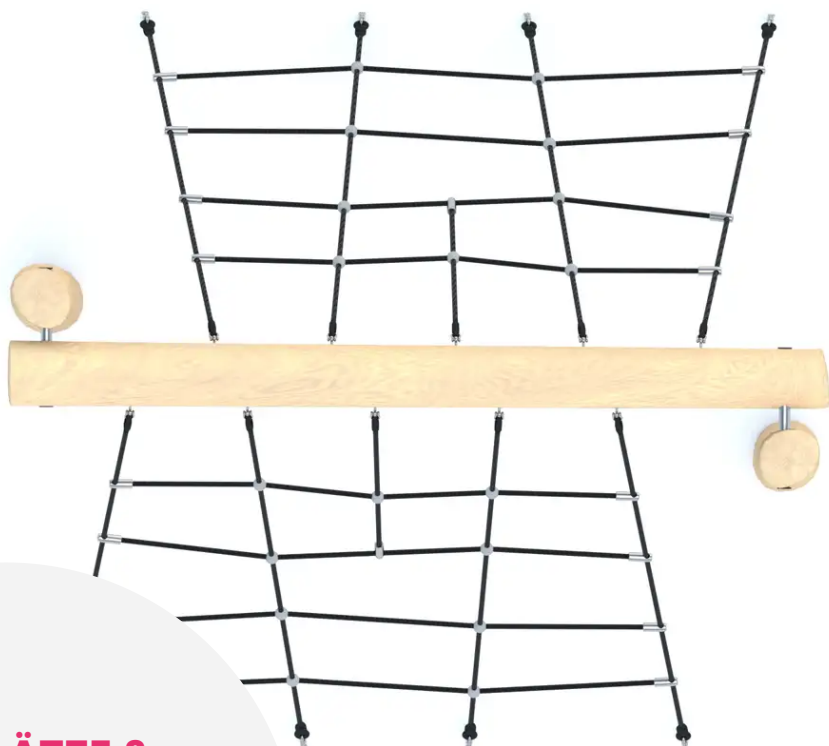

SPIELPLÄTZE & SPIELRÄUME

SEILPYRAMIDEN &
KLETTERSEILE

ART.-NR. : BU-8123
BUGLO PLAY

Datum der Veröffentlichung des Datensatzes: 11.05.2026 11:50:17
Web-Produktseite : [BU-8123](#)