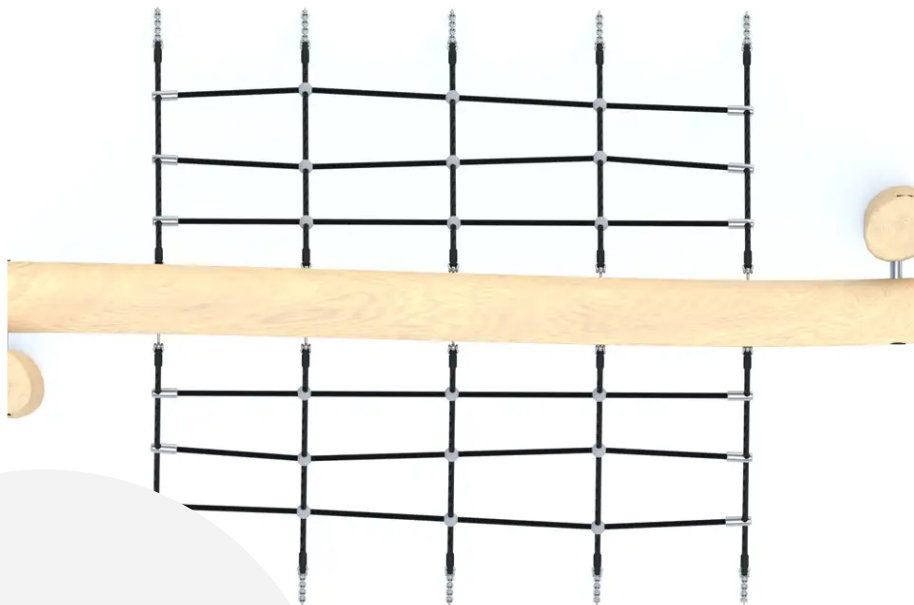

BESCHREIBUNG

Klettergerüst.
Pfosten: Robinienholz – Netz: Polypropylen-Seil mit Stahlkern, Ø 16 mm.
Aufprallfläche: ca. 4,51 x 5,65 m.

Maße dienen nur zur Orientierung: Das Design der Spielgeräte orientiert sich an den natürlichen Formen der Äste, ihrer Astgabeln und Verzweigungen.

Standardausführung zum Einbetonieren.
Auch als Version auf Sockelplatte gegen Aufpreis erhältlich, Art.-Nr. BU-8122_F.

MATERIALIEN

 Robinie  Seil  Edelstahl

PRODUKTEIGENSCHAFTEN

PRODUKTFAMILIE: Pyramiden & Seilspiele

HERSTELLER: BUGLO PLAY

MATERIAL: Robinie Seil Edelstahl

MINDESTALTER: 3 Jahre

EINSATZBEREICH: Natürlich

AKTIVITÄT: Gemeinsam spielen / teilen Klettern

NORMEN: EN 1176

PARTAGER
JOUER ENSEMBLE

GRIMPER

SPIELPLÄTZE & SPIELRÄUME

SEILPYRAMIDEN &
KLETTERSEILE

ART.-NR. : BU-8122
BUGLO PLAY

SPIELPLÄTZE & SPIELRÄUME

SEILPYRAMIDEN &
KLETTERSEILE

ART.-NR. : BU-8122
BUGLO PLAY

Datum der Veröffentlichung des Datensatzes: 11.05.2026 14:58:29
Web-Produktseite : [BU-8122](#)