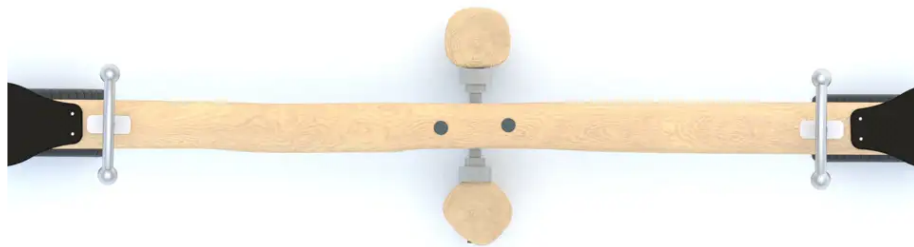

BESCHREIBUNG

Tapecul mit 2 Sitzplätzen.

Gestell: Robinienholz – Griffe: Edelstahl 304 – Sitzflächen: rutschfeste 18-mm-Birkensperrholzplatten.
Aufprallbereich: ca. 2,73 x 5,01 m.

Maße dienen nur zur Orientierung: Das Design der Spielgeräte basiert auf den natürlichen Formen der Äste, ihrer Astgabeln und Verzweigungen.

Standardausführung zum Einbetonieren.

Auch als Version auf Sockelplatte gegen Aufpreis erhältlich, Art.-Nr. BU-8104_F.

MATERIALIEN

 Robinie  Holz  Edelstahl

PRODUKTEIGENSCHAFTEN

PRODUKTFAMILIE: Schaukel / Wippenspiele

HERSTELLER: BUGLO PLAY

MATERIAL: Robinie Holz Edelstahl

MINDESTALTER: 3 Jahre

EINSATZBEREICH: Natürlich

AKTIVITÄT: Gemeinsam spielen / teilen Schaukeln

NORMEN: EN 1176

SPIELPLÄTZE & SPIELRÄUME

SCHAUKELN & WIPPEN

ART.-NR. : BU-8104

BUGLO PLAY

SPIELPLÄTZE & SPIELRÄUME

SCHAUKELN & WIPPEN

ART.-NR. : BU-8104
BUGLO PLAY

Datum der Veröffentlichung des Datensatzes: 09.05.2026 15:03:03
Web-Produktseite : [BU-8104](#)