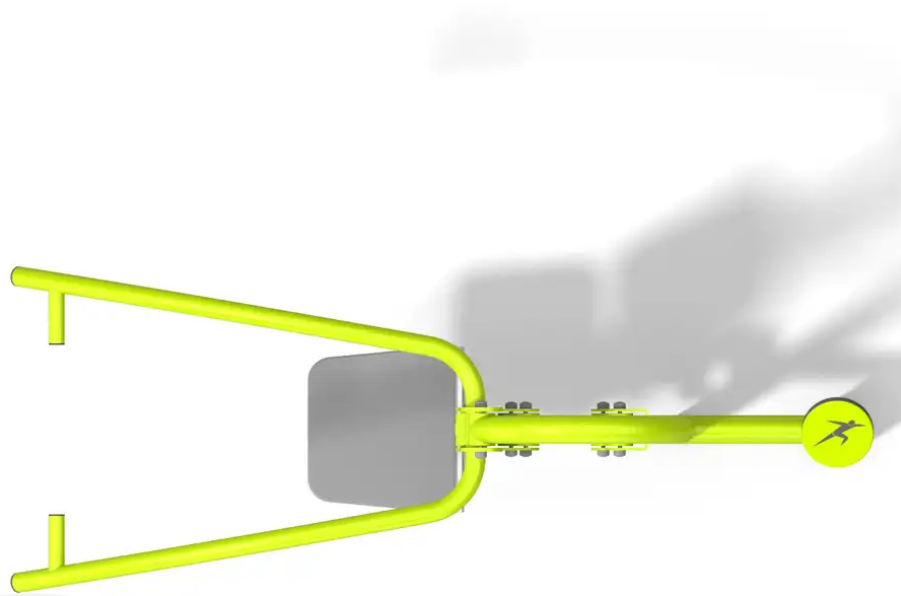

BESCHREIBUNG

Das Fitnessgerät zum Aufstehen stärkt die Muskeln des Oberkörpers (Brust-, Rücken- und Armmuskulatur) und verbessert gleichzeitig die Beweglichkeit der Schultern und Gelenke.
Konstruktion: lackierter verzinkter Stahl – Sitzplatten: HDPE 15 mm.
Trainingsfläche: 491 x 370 cm.

Stützpfeiler (Art.-Nr. 7800) separat erhältlich.

Standardausführung zum Einbetonieren.

Auch als Version auf Sockelplatte gegen Aufpreis erhältlich (Art.-Nr. BU-7812_F).

MATERIALIEN

HDPE Lackierter verzinkter Stahl

PRODUKTEIGENSCHAFTEN

PRODUKTFAMILIE : Fitness

HERSTELLER : BUGLO PLAY

MATERIAL : HDPE Lackierter verzinkter Stahl

MINDESTALTER : Jugendliche

EINSATZBEREICH : Urban

AKTIVITÄT : Sich austoben

NORMEN : EN 16630

SE DÉFOULER

SPORT- & FREIZEITANLAGEN

OUTDOOR-FITNESS

ART.-NR. : BU-7812
BUGLO PLAY

SPORT- & FREIZEITANLAGEN

OUTDOOR-FITNESS

ART.-NR. : BU-7812
BUGLO PLAY

Datum der Veröffentlichung des Datensatzes: 11.05.2026 09:19:38
Web-Produktseite : [BU-7812](#)